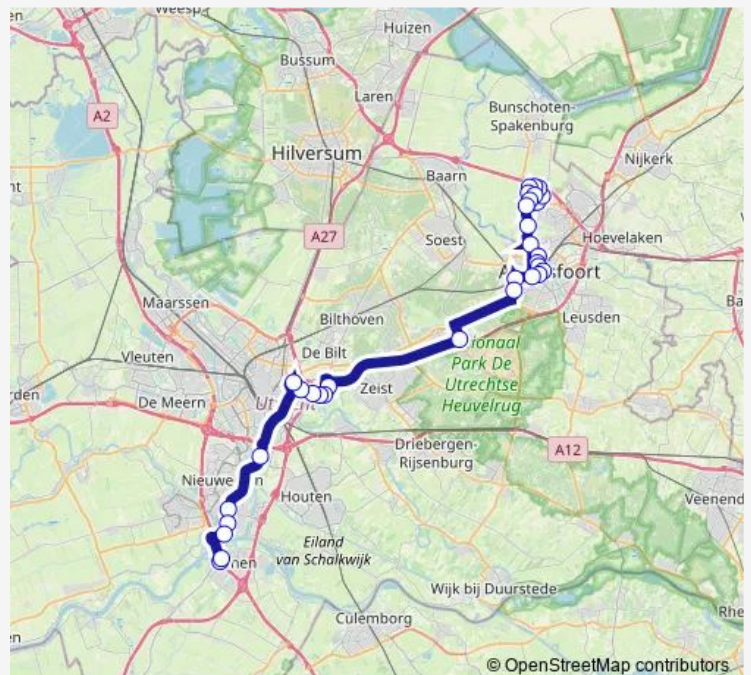

Bus 202 Amersfoort Nieuwland - Vianen Lekbrug

[Go to website](#)

Direction

undefined — undefined

0 stops

[Open route schedule](#)

Route schedule

undefined — undefined

Monday 15:20-18:48

Tuesday 15:20-18:48

Wednesday 15:20-18:48

Thursday 15:20-18:48

Friday 15:20-18:48

Saturday —

Sunday —

Route info

Direction:

Stops: 0

Trip Duration: — min

■ 202 — Amersfoort Nieuwland - Vianen Lekbrug

Direction

Vianen, Busstation Lekbrug (Oost) — Amersfoort, Hooglandsepoort

23 stops

[Open route schedule](#)

Vianen, Busstation Lekbrug (Oost)

Nieuwegein, 't Veerhuis

Nieuwegein, Wiersdijk

Nieuwegein, Fokkesteeeg

Nieuwegein, De Liesbosch

Utrecht, Rijnsweerd Noord

Utrecht, Rijnsweerd Zuid

Utrecht, Botanische Tuinen