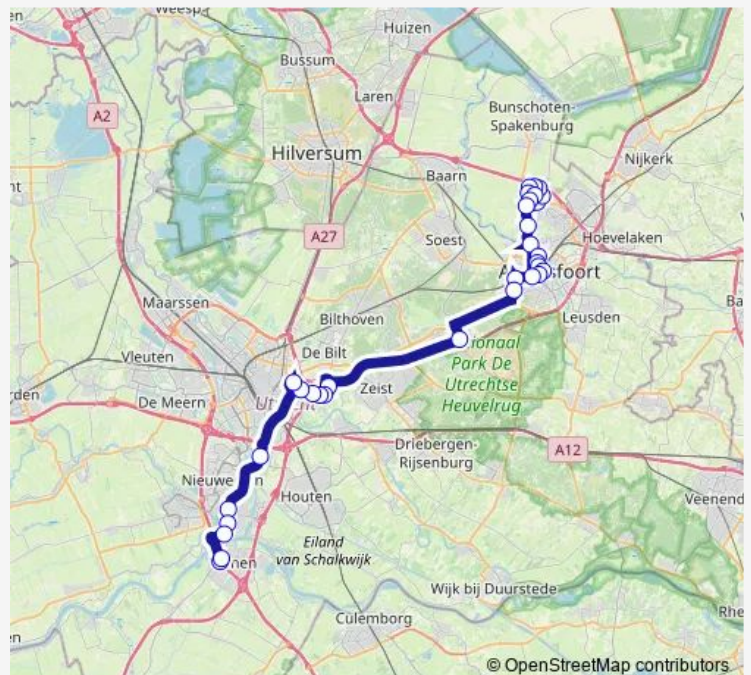

Bus 202 Amersfoort Nieuwland - Vianen Lekbrug

[Go to website](#)

Direction

undefined — undefined

0 stops

[Open route schedule](#)

Route schedule

undefined — undefined

Monday 15:20-18:48

Tuesday 15:20-18:48

Wednesday 15:20-18:48

Thursday 15:20-18:48

Friday 15:20-18:48

Saturday —

Sunday —

Route info

Direction:

Stops: 0

Trip Duration: — min

■ 202 — Amersfoort Nieuwland - Vianen Lekbrug

Direction

Vianen, Busstation Lekbrug (Oost) — Amersfoort, Hooglandsepoort

23 stops

[Open route schedule](#)

Vianen, Busstation Lekbrug (Oost)

Nieuwegein, 't Veerhuis

Nieuwegein, Wiersdijk

Nieuwegein, Fokkesteeeg

Nieuwegein, De Liesbosch

Utrecht, Rijnsweerd Noord

Utrecht, Rijnsweerd Zuid

Utrecht, Botanische Tuinen