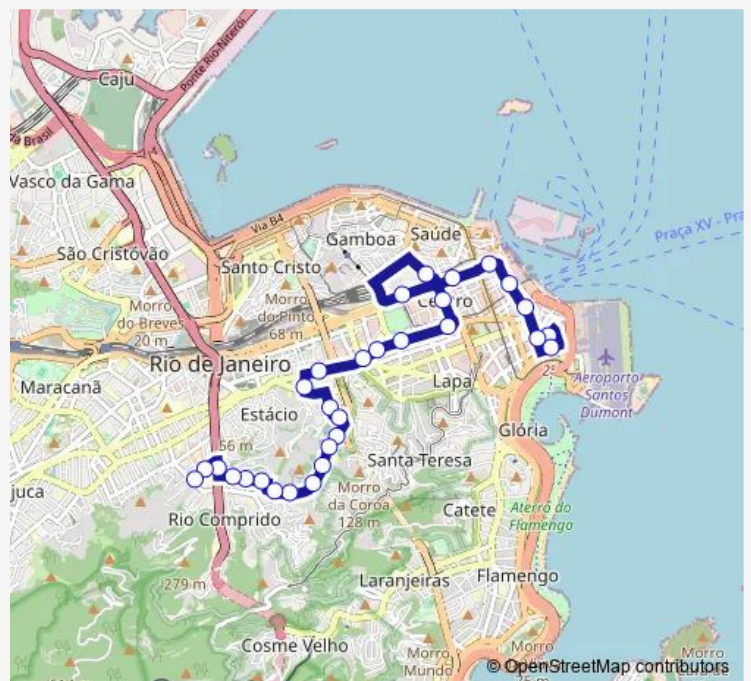

BRS 1,4: Passos

BRS 1,4: Buenos Aires

### Route schedule

Ponto Final: Rio Comprido : Sampaio Viana — Ponto Regulador: Castelo : Linhas Área Central

Monday	00:00
Tuesday	00:00
Wednesday	00:00
Thursday	00:00
Friday	00:00
Saturday	00:00
Sunday	00:00

### Route info

Direction: Ponto Final: Rio Comprido : Sampaio Viana

Stops: 28

Trip Duration: 0 hour 29 min

202 — Rio Comprido - Castelo

BRS 1,2,3,4,5,I: Uruguaiana

BRS 1,2,3,4,5,I: Largo da Carioca

BRS 1,2,3,4,5,I: Graça Aranha

## Direction

Ponto Regulador: Castelo : Linhas Área Central — Ponto Final: Rio Comprido : Sampaio Viana

30 stops

[Open route schedule](#)

Ponto Regulador: Castelo : Linhas Área Central

Franklin Roosevelt : Pista Direita