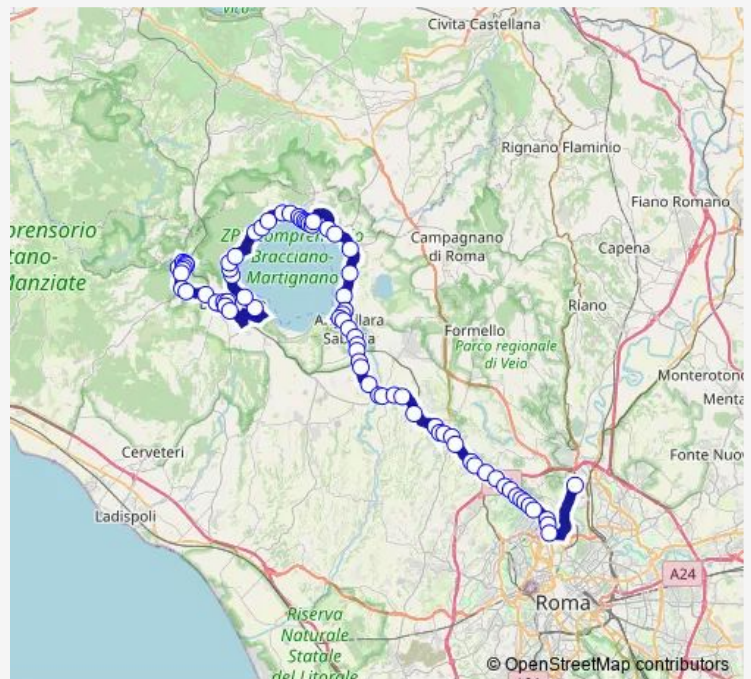

Direction

Manziana | Macchia Grande # f2594 — Roma | Saxa Rubra (Arrivi) # f1494

74 stops

[Open route schedule](#)

- Manziana | Macchia Grande # f2594
- Manziana | Via IV Novembre # f11070
- Manziana | Via IV Novembre # f11071
- Manziana | Via Roma Via Anguillara # f11072
- Manziana | Via Roma Via Civitavecchia # f11073
- Manziana | Via Roma Via Vicarello # f11074
- Manziana | Via Roma Via Braccianese # f11075
- Manziana | Via Braccianese Via Scopetoni # f11076
- Manziana | Via Braccianese Via Croce # f11077
- Bracciano | Via Braccianese (Monte Finale) # f11078
- Bracciano | Via Lecci Via Aceri # f11079
- Bracciano | Liceo Scientifico Ignazio Viani # f10716
- Bracciano | Ist. Superiore L.Paciolo # f15139
- Bracciano | Via Braccianese (Cappuccini) # f10719
- Bracciano | Ospedale # f10720
- Bracciano | Via Circumlacuale Via Quarto Lago # f11210
- Bracciano | Via Circumlacuale Via Porticciolo # f11211
- Bracciano | Via Settevene Palo (Rosario) # f11212
- Bracciano | Via Settevene Palo Via Pantani # f11213
- Bracciano | Via Settevene Palo (San Liberato) # f11214
- Bracciano | Via Settevene Palo, 41 # f11215

Route schedule

Manziana | Macchia Grande # f2594 — Roma | Saxa Rubra (Arrivi) # f1494

Monday	16:35
Tuesday	16:35
Wednesday	—
Thursday	16:35
Friday	16:35
Saturday	16:35
Sunday	—

Route info

Direction: Manziana | Macchia Grande # f2594

Stops: 74

Trip Duration: 1 hour 50 min

Manziana - Roma Saxa Rubra # Mz755a

Bracciano | Via Settevene Palo (Vigna Grande) # f11216

Bracciano | Via Settevene Palo (Vicarello) # f11217

Bracciano | Via Settevene Palo (Bagni Vicarello) # f11218

Bus time schedules and route maps are available in an offline PDF at busmaps.com. Use the busmaps.com website to see live bus times, train schedule or subway schedule, and step-by-step directions for all public transit in Vatican City