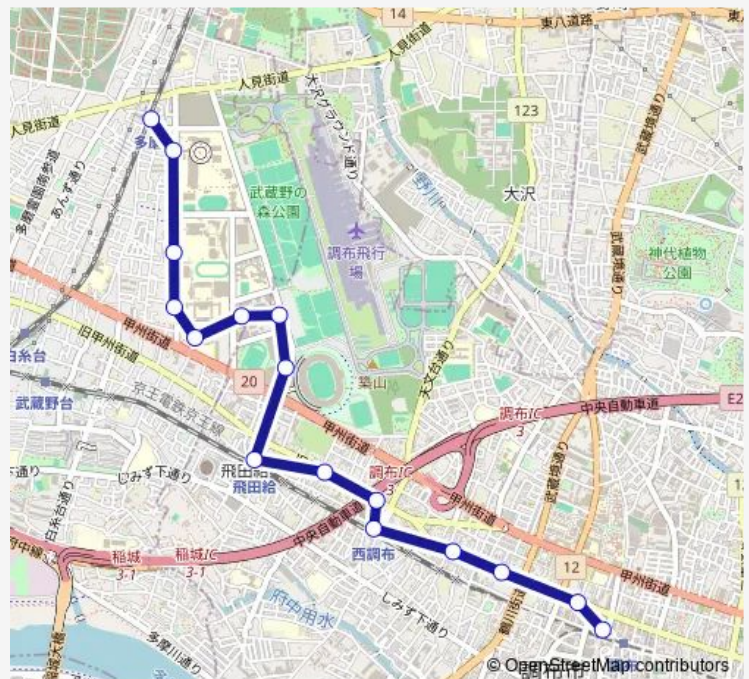

白糸台

朝日町

東京外国語大学前

多磨駅

Route schedule

調布駅北口 — 多磨駅

Monday 09:04-15:51

Tuesday 09:04-15:40

Wednesday 09:04-15:51

Thursday 09:04-15:51

Friday 09:04-15:40

Saturday 09:05-15:55

Sunday 09:16-15:51

Route info

Direction: 調布駅北口

Stops: 16

Trip Duration: 0 hour 24 min

Direction

多磨駅 — 調布駅北口

20 stops

[Open route schedule](#)

多磨駅

東京外大北口

東京外国語大学前