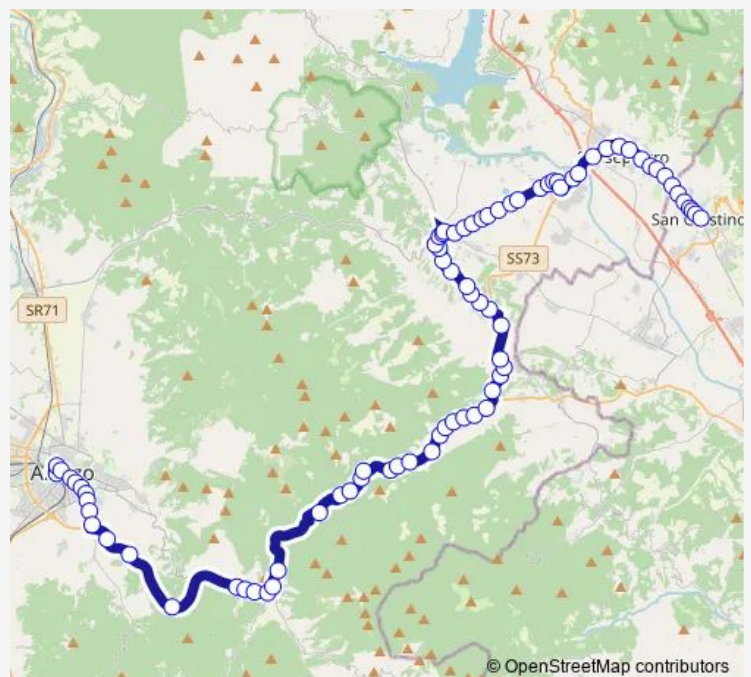

Friday 07:00-13:20

Saturday 06:00-13:20

Sunday —

Route info

Direction: Sansepolcro Via Inghirami Direz. Centro

Stops: 28

Trip Duration: 0 hour 19 min

Soldini

Santo Stefano Di Anghiari

Bv. Motina

Anghiari Centro

La Ripa

Anghiari - La Croce

Anghiari Campo Alla Fiera (Parcheggio)