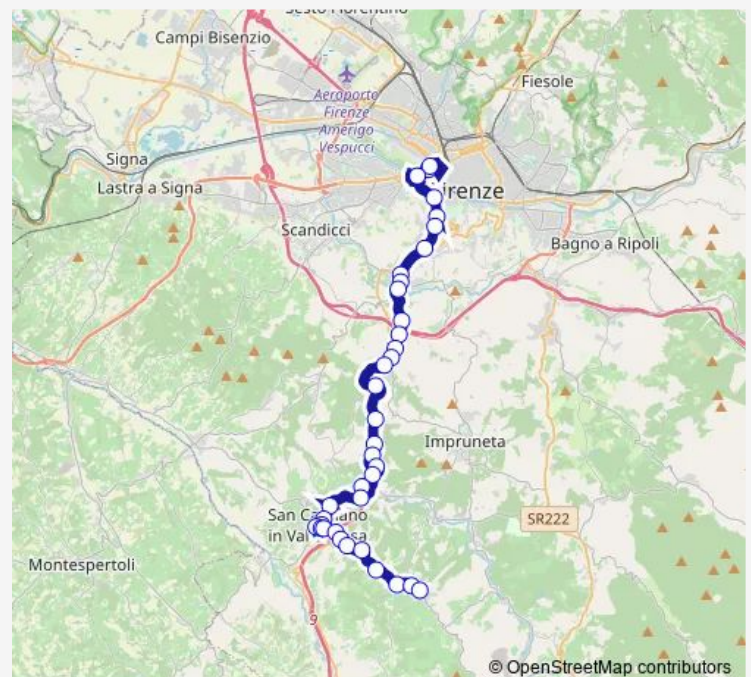

Saturday 06:30-15:15

Sunday —

Route info

Direction: San Casciano Autostazione

Stops: 29

Trip Duration: 0 hour 29 min

Mercatale Nunzi

Mercatale Campolesi

Mercatale Don Minluni 2_V

Mercatale Don Minluni 3_V

Bv. Montefiridolfi_V

Sant'Anna

Bencista

Montefiridolfi

Direction

Terminal Vittorio Veneto — San Fabiano

45 stops

[Open route schedule](#)

Terminal Vittorio Veneto

Porta Al Prato

De Vanni

Piazza Tasso

Porta Romana

Via Senese