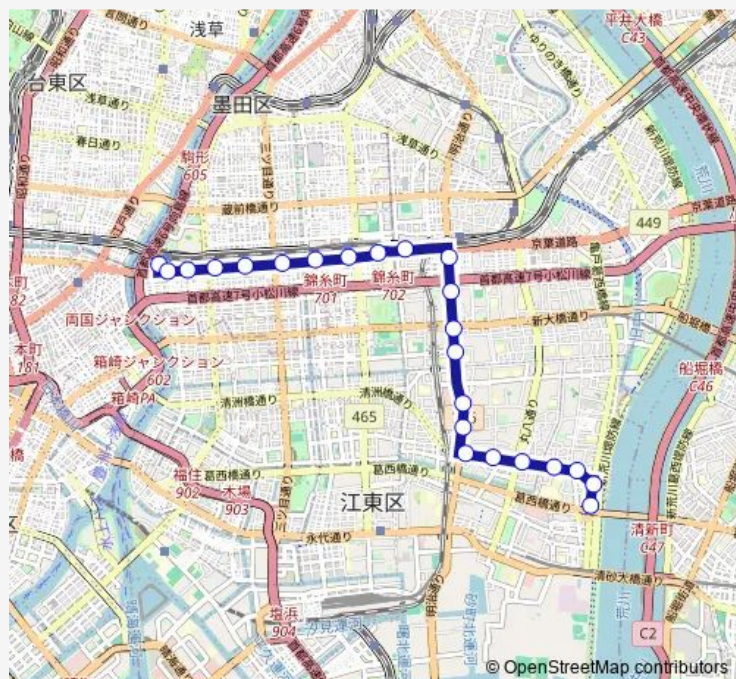

Route schedule

亀戸駅前 — 臨海車庫

Monday	22:40
Tuesday	22:40
Wednesday	22:40
Thursday	22:40
Friday	22:40
Saturday	22:40
Sunday	22:25

Route info

Direction: 亀戸駅前

Stops: 25

Trip Duration: 0 hour 32 min

中央卸売市場葛西市場前

臨海町三丁目

臨海車庫前

臨海車庫

Direction

葛西橋 — 両国駅前

23 stops

[Open route schedule](#)

葛西橋