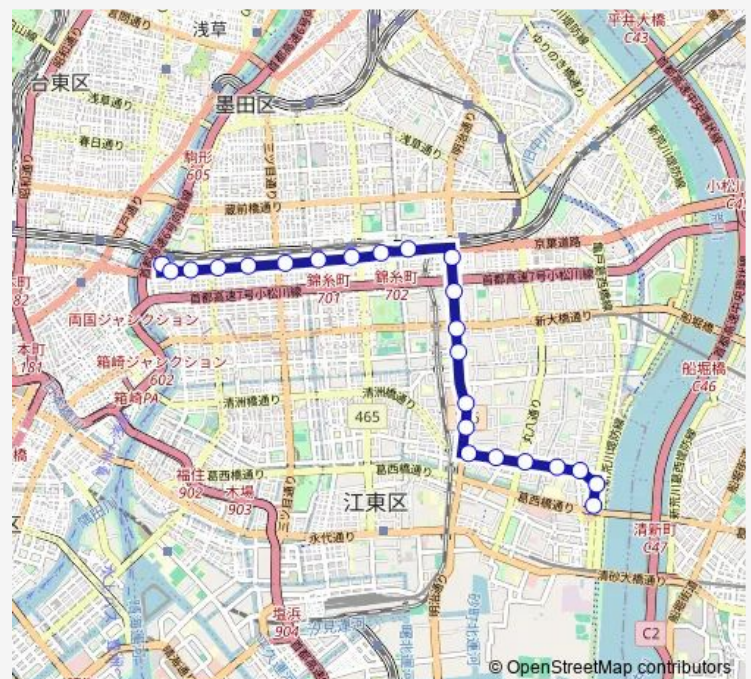

中左近橋

Route schedule

亀戸駅前 — 臨海車庫

Monday 22:40

Tuesday 22:40

Wednesday 22:40

Thursday 22:40

Friday 22:40

Saturday 22:40

Sunday 22:25

Route info

Direction: 亀戸駅前

Stops: 25

Trip Duration: 0 hour 30 min

中央卸売市場葛西市場前

臨海町三丁目

臨海車庫前

臨海車庫

Direction

葛西橋 — 两国駅前

23 stops

[Open route schedule](#)

葛西橋

東砂六丁目北