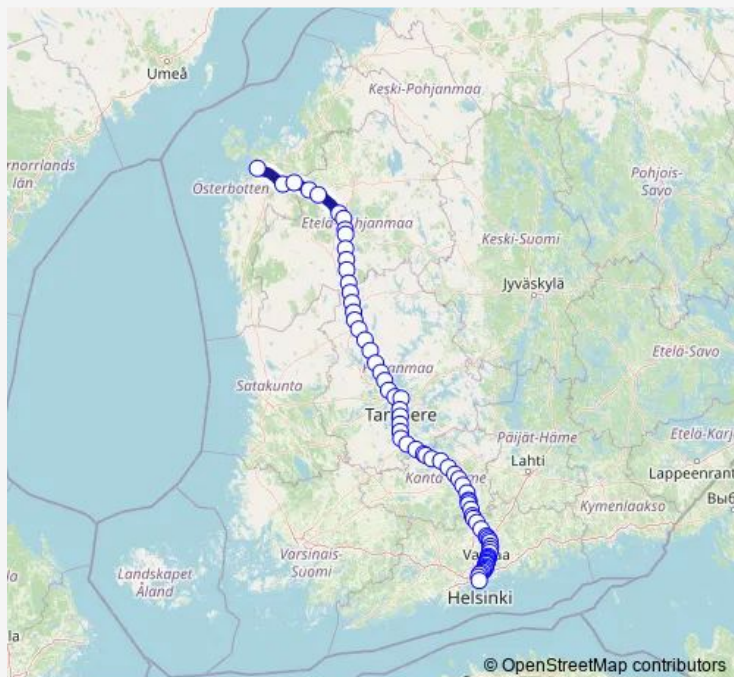

### Direction

Vaasa — Helsinki

72 stops

[Open route schedule](#)

- Vaasa
- Laihia
- Tervajoki
- Isokyrö
- Ylistaro
- Seinäjoki
- Syrjämäki
- Larvakyttö
- Pohjois-Louko
- Peräseinäjoki
- Jalasjärvi
- Ylivalli
- Madesjärvi
- Ratikylä
- Kuivasjärvi
- Lamminkoski
- Parkano
- Poikkeus
- Vahojärvi
- Sisättö
- Karhejärvi

### Route schedule

Vaasa — Helsinki

Monday	—
Tuesday	—
Wednesday	—
Thursday	—
Friday	—
Saturday	—
Sunday	05:44

### Route info

Direction: Vaasa

Stops: 72

Trip Duration: 4 hour 10 min

■ S 42 — Vaasa - Helsinki

Majajärvi

Lakiala

Ylöjärvi

Lielahdi

Tampere

Sääksjärvi

Vanattara

Lempäälä

Mattila

Viiala

Toijala