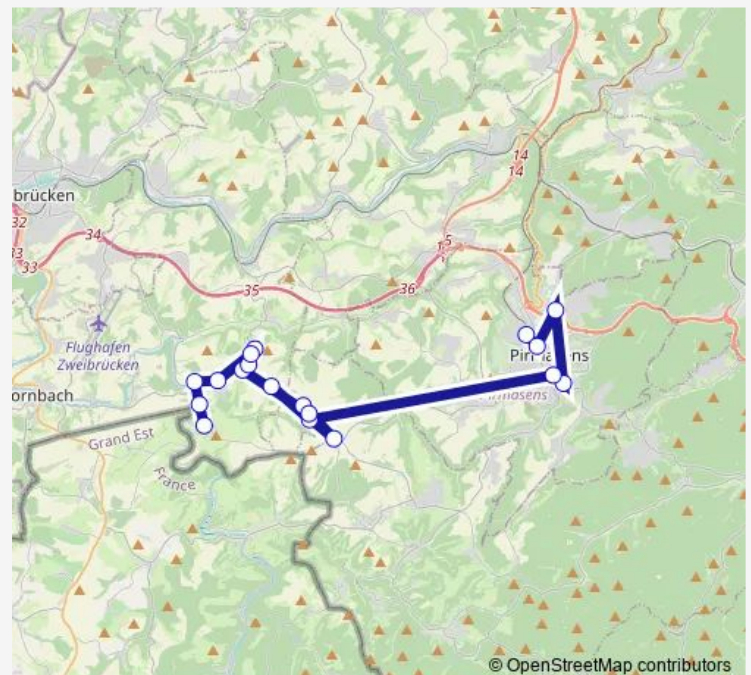

Direction

Pirmasens, Hauptbahnhof — Riedelberg, Ort

18 stops

[Open route schedule](#)

Pirmasens, Hauptbahnhof

Pirmasens, Exerzierplatz

Pirmasens, Am Wasserturm

Pirmasens, Plub

Monday 11:30-17:00

Tuesday 11:30-17:00

Wednesday 11:30-17:00

Thursday 11:30-17:00

Friday 11:30-02:00⁺¹

Saturday 07:30-02:00⁺¹

Sunday 09:30-19:30

Route info

Direction: Pirmasens, Hauptbahnhof

Stops: 18

Trip Duration: 0 hour 30 min

© OpenStreetMap contributors

Direction

Riedelberg, Ort — Pirmasens, Hauptbahnhof

18 stops

[Open route schedule](#)

Riedelberg, Ort

Riedelberg, Zollhaus

Großsteinhausen, Mühle

Großsteinhausen, Ort

Kleinsteinhausen, Großsteinhs.

Kleinsteinhausen, Hauptstraße

Kleinsteinh., Dusenbrücker Weg

Kleinsteinhausen, Abzw.