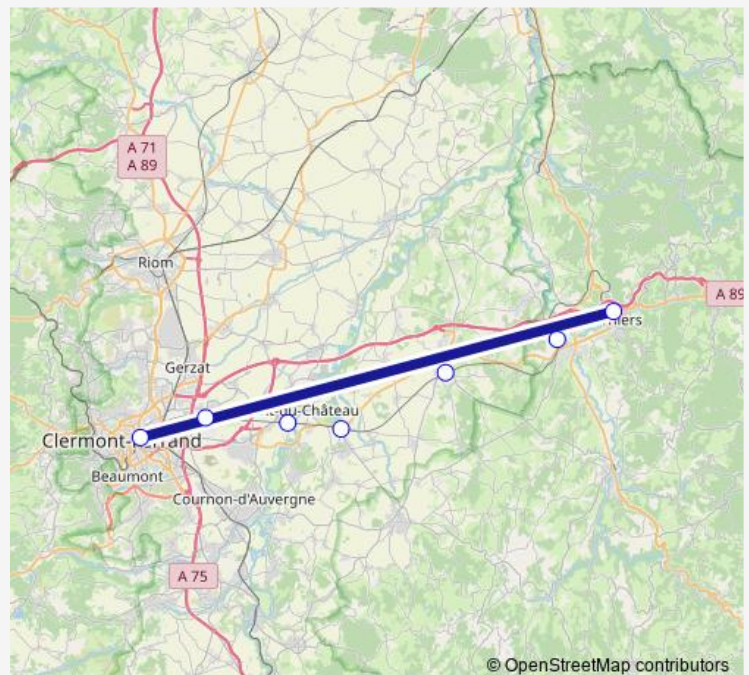

Gare de Vertaizon

Gare de Lezoux

Gare de Pont de Dore

Gare de Thiers

Route schedule

Gare de Clermont-Ferrand — Gare de Thiers

Monday 07:36-19:52

Tuesday 07:36-19:52

Wednesday 07:36-19:52

Thursday 07:36-19:52

Friday 07:36-19:52

Saturday 07:36-18:28

Sunday 12:20-18:28

Route info

Direction: Gare de Clermont-Ferrand

Stops: 7

Trip Duration: 0 hour 45 min

■ Thiers / Clermont

Direction

Gare de Thiers — Gare de Clermont-Ferrand

7 stops

[Open route schedule](#)

Gare de Thiers

Gare de Pont de Dore

Tuesday 06:36-18:50

Wednesday 06:36-18:50

Thursday 06:36-18:50

Friday 06:36-18:50

Saturday 06:36-15:18

Sunday 08:50-15:18

Route info

Direction: Gare de Thiers