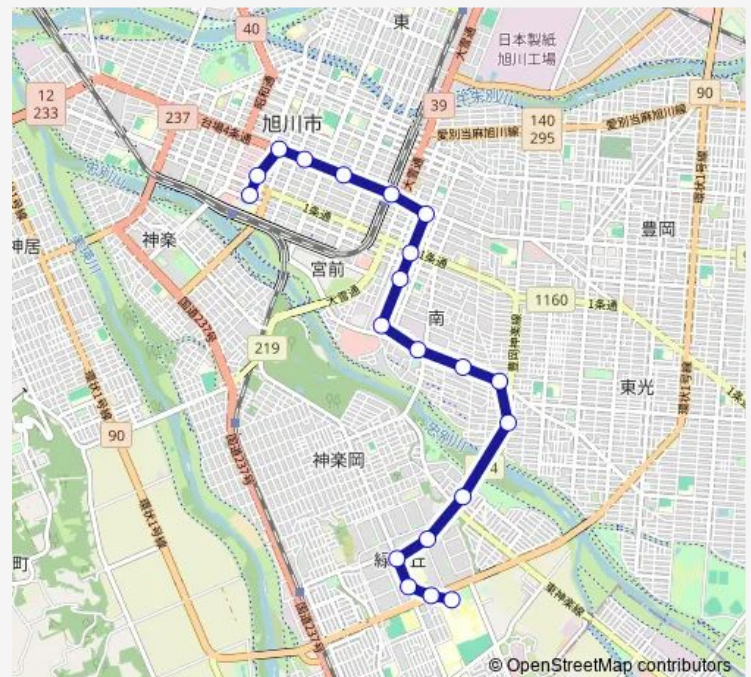

Direction

旭川駅前 — 医大病院前

20 stops

[Open route schedule](#)

旭川駅前

2条緑橋通

4条9丁目

4条11丁目

Route schedule

旭川駅前 — 医大病院前

Monday 07:05-20:35

Tuesday 07:05-20:35

Wednesday 07:05-20:35

Thursday 07:05-20:35

Friday 07:05-20:35

Saturday 07:05-20:35

Sunday 07:05-20:35

Route info

Direction: 旭川駅前

Stops: 20

Trip Duration: 0 hour 35 min

71-医大病院・緑が丘線

Direction

医大病院前 — 旭川駅前

Tuesday 07:50-21:20

Wednesday 07:50-21:20

Thursday 07:50-21:20

Friday 07:50-21:20

Saturday 07:50-21:20

Sunday 07:50-21:20

Route info

Direction: 医大病院前