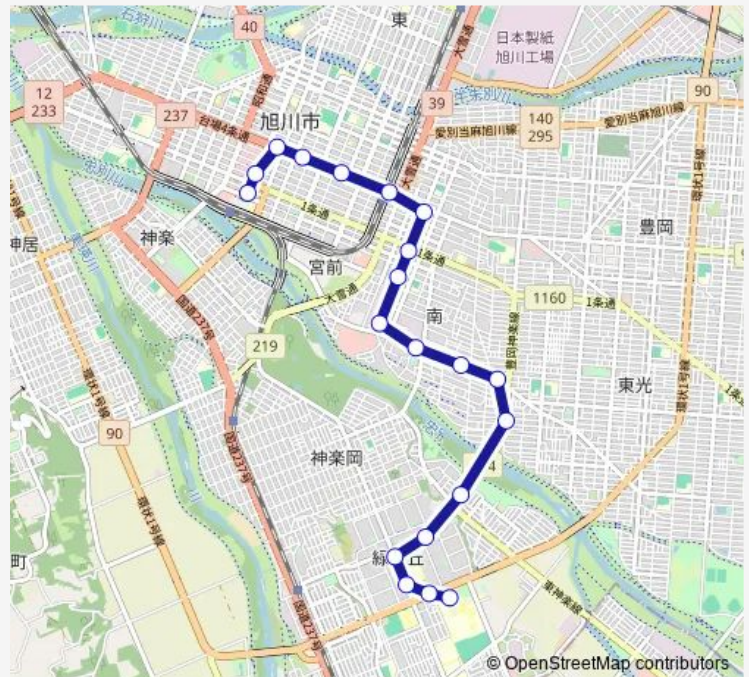

Direction

旭川駅前 — 医大病院前

20 stops

[Open route schedule](#)

旭川駅前

2条緑橋通

4条9丁目

4条11丁目

Route schedule

旭川駅前 — 医大病院前

Monday 07:05-20:35

Tuesday 07:05-20:35

Wednesday 07:05-20:35

Thursday 07:05-20:35

Friday 07:05-20:35

Saturday 07:05-20:35

Sunday 07:05-20:35

Route info

Direction: 旭川駅前

Stops: 20

Trip Duration: 0 hour 40 min

71-医大病院・緑が丘線

Direction

医大病院前 — 旭川駅前

Tuesday 07:50-21:20

Wednesday 07:50-21:20

Thursday 07:50-21:20

Friday 07:50-21:20

Saturday 07:50-21:20

Sunday 07:50-21:20

Route info

Direction: 医大病院前