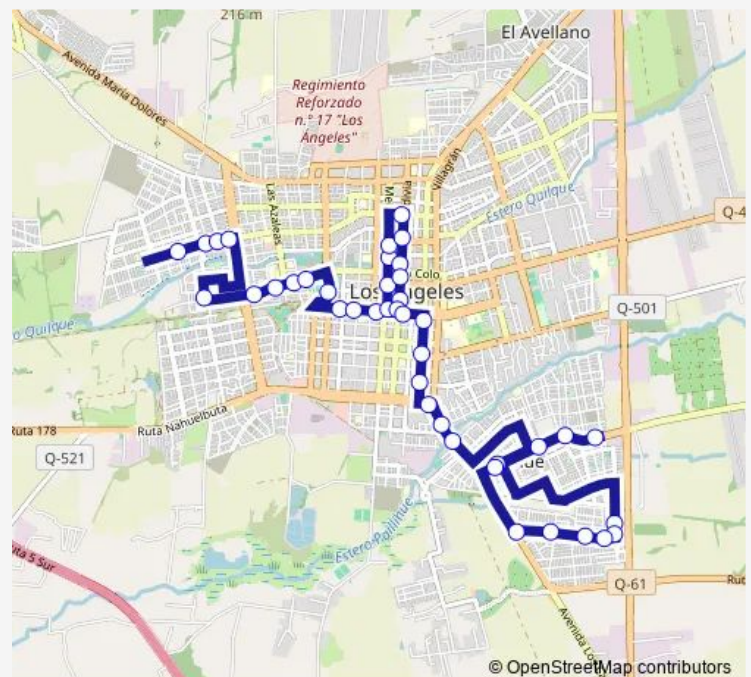

Ricardo Vicuna / Manuel Rodriguez

Mendoza / Avenida Ricardo Vicuna Norte

Mendoza / Lautaro

Mendoza / Rengo

Mendoza / Tucapel

Galvarino / Valdivia

Valdivia / Tucapel

Valdivia / Colo Colo

Valdivia / Lautaro

### Route schedule

Galvarino / Poniente — Francisco Encina / Pto. Alegre

Monday 07:16-20:06

Tuesday 07:16-20:06

Wednesday 07:16-20:06

Thursday 07:16-20:06

Friday 07:16-20:06

Saturday 07:16-20:06

### Route info

Direction: Galvarino / Poniente

Stops: 41

Trip Duration: 0 hour 44 min

8V\_R — Paillihue - Bolson

Valdivia / Ricardo Vicuna

Valdivia / Avenida Ricardo Vicuna Sur

Ricardo Vicuna / Bernado O Higgins