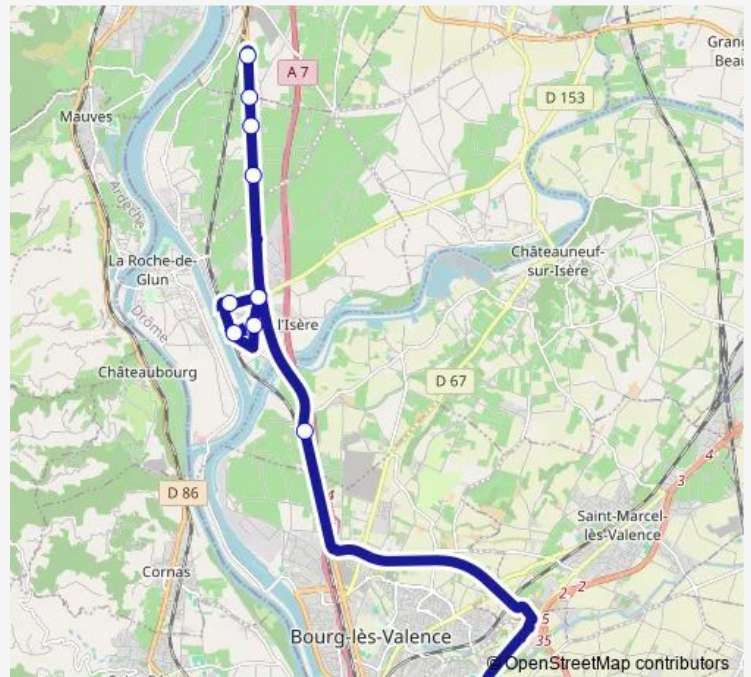

Direction

Pagnol — LES Chassis

10 stops

[Open route schedule](#)

- Pagnol
- Saut Chevres
- Giratoire Nord
- LES Lys
- Cite Daux Bel.
- Cimetiere
- LES Pialoux
- REL Chassis N7
- CH DES Ecoles
- LES Chassis

Route schedule

Pagnol — LES Chassis

Monday	15:05-17:05
Tuesday	15:05-17:05
Wednesday	12:10
Thursday	15:05-17:05
Friday	15:05-17:05
Saturday	—
Sunday	—

Route info

Direction: Pagnol

Stops: 10

Trip Duration: 0 hour 32 min

Direction

Cite Briffaut — Cimetiere

7 stops

[Open route schedule](#)

Cite Briffaut

Pagnol

Saut Chevres

Giratoire Nord

LES Lys

Cite Daux Bel.

Cimetiere

Route schedule

Cite Briffaut — Cimetiere

Monday	—
Tuesday	—
Wednesday	11:05
Thursday	—
Friday	—
Saturday	—
Sunday	—

Route info

Direction: Cite Briffaut