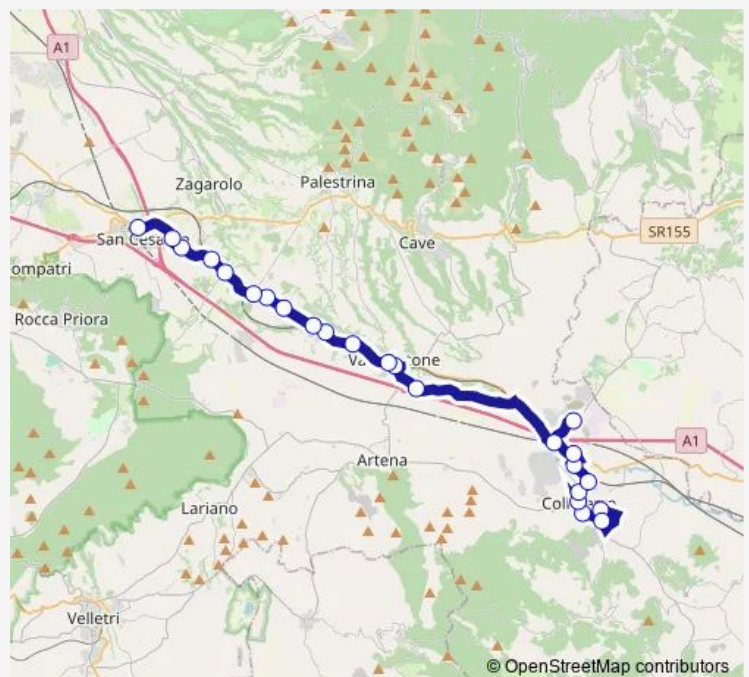

Bus Colleferro - San Cesareo # Cf703a

[Go to website](#)

Direction

Colleferro | Via Latina (Itis) # f14391 — SAN Cesareo | Via Casilina Via Corridoni # f6037

24 stops

[Open route schedule](#)

- Colleferro | Via Latina (Itis) # f14391
- Colleferro | Via Carpinetana Viale America # f14733
- Colleferro | Corso Turati Viale Europa # f14392
- Colleferro | Ospedale # f14734
- Colleferro | Largo Oberdan # f4935
- Colleferro | Corso Garibaldi Via Stazione # f4936
- Colleferro | Stazione FS # f4930
- Colleferro | Via Casilina Via Romana # f4929
- Colleferro | Sacco # f13690
- Colleferro | Via Palianese (Ipia) # f14398
- Valmontone | Ist. Superiore Via Gramsci # f000046
- Valmontone | Via Casilina Via Matteotti # f13683
- Valmontone | Largo Roma # f13684
- Valmontone | Via Casilina Via Sant'Angelo # f14601
- Labico | Via Roma Via Matteotti # f14602
- Labico | Via Roma Via Nocchietto # f14603
- Labico | Via Agrolatino Via Afilani # f14604
- Labico | Via Agrolatino Via Stradella # f14605
- Labico | Via Agrolatino Via Olmi # f14606
- Palestrina | Via Casilina Via Carchitti # f14607
- Palestrina | Via Casilina (Valvarino) # f14608

Route schedule

Colleferro | Via Latina (Itis) # f14391 — SAN Cesareo | Via Casilina Via Corridoni # f6037

Monday	12:25-13:30
Tuesday	12:25-13:30
Wednesday	12:25-13:30
Thursday	12:25-13:30
Friday	12:25-13:30
Saturday	—
Sunday	—

Route info

Direction: Colleferro | Via Latina (Itis) # f14391

Stops: 24

Trip Duration: 0 hour 44 min

Colleferro - San Cesareo # Cf703a

SAN Cesareo | Via Casilina Via Donnicciola # f14609

SAN Cesareo | Via Casilina Via Parente # f14610

The schedule is provided in the local timezone. Times with "(+1)" indicate departures on the next day.

PDF file created on 2025-02-26

2024 BusMaps.com - All Rights Reserved