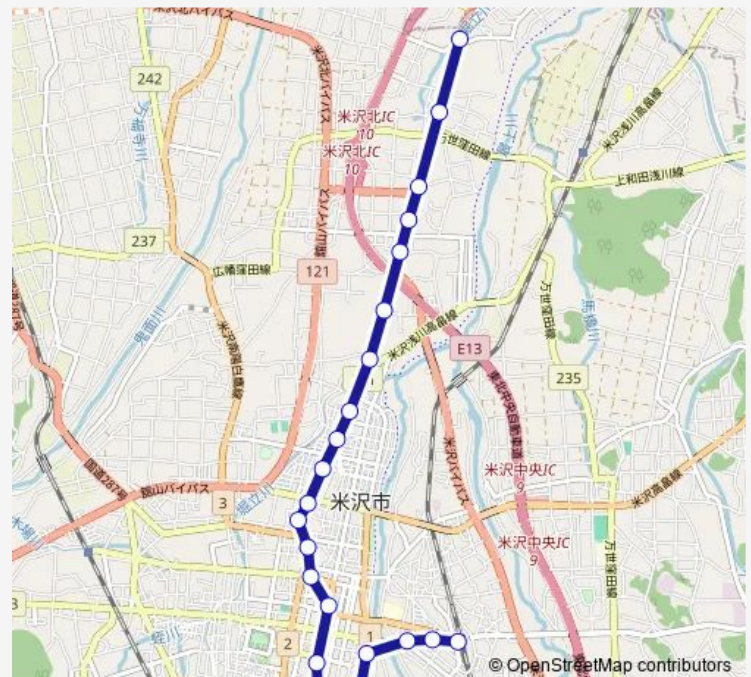

相生町南

市立病院前

相生町南

Route schedule

外の内 — 米沢駅前

Monday 09:20-16:10

Tuesday 09:20-16:10

Wednesday 09:20-16:10

Thursday 09:20-16:10

Friday 09:20-16:10

Saturday —

Sunday —

Route info

Direction: 外の内

Stops: 25

Trip Duration: 0 hour 25 min

■ 米沢 (市立病院) 窪田

相生橋西

舟山病院前

駅前二丁目

米沢駅前

米沢 (市立病院) 窪田 Bus time schedules and route maps are available in an offline PDF at busmaps.com. Use the busmaps.com website to see live bus times, train schedule or subway schedule, and step-by-step directions for all public transit in Yonezawa