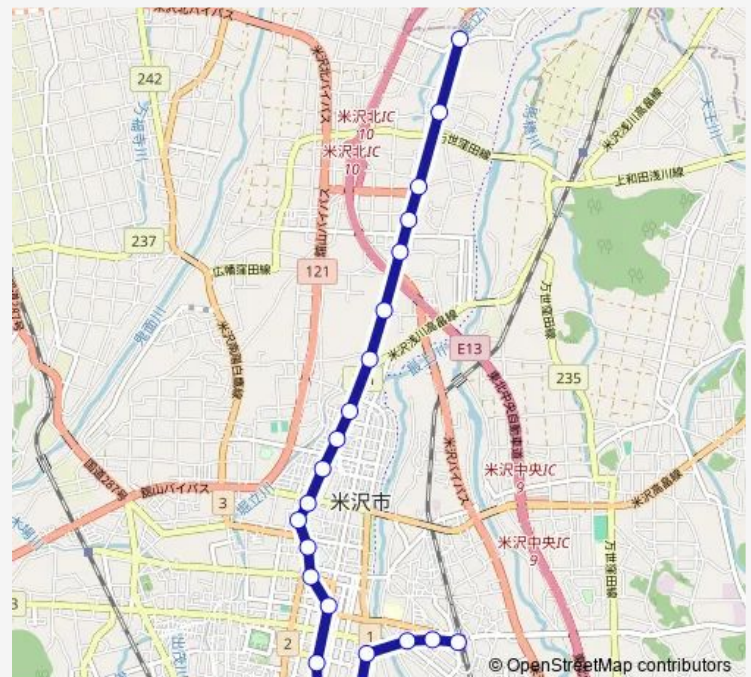

相生町南

市立病院前

相生町南

Route schedule

外の内 — 米沢駅前

Monday 09:20-16:10

Tuesday 09:20-16:10

Wednesday 09:20-16:10

Thursday 09:20-16:10

Friday 09:20-16:10

Saturday —

Sunday —

Route info

Direction: 外の内

Stops: 25

Trip Duration: 0 hour 25 min

■ 米沢 (市立病院) 窪田

相生橋西

舟山病院前

駅前二丁目

米沢駅前

米沢 (市立病院) 窪田 Bus time schedules and route maps are available in an offline PDF at busmaps.com. Use the busmaps.com website to see live bus times, train schedule or subway schedule, and step-by-step directions for all public transit in Yonezawa