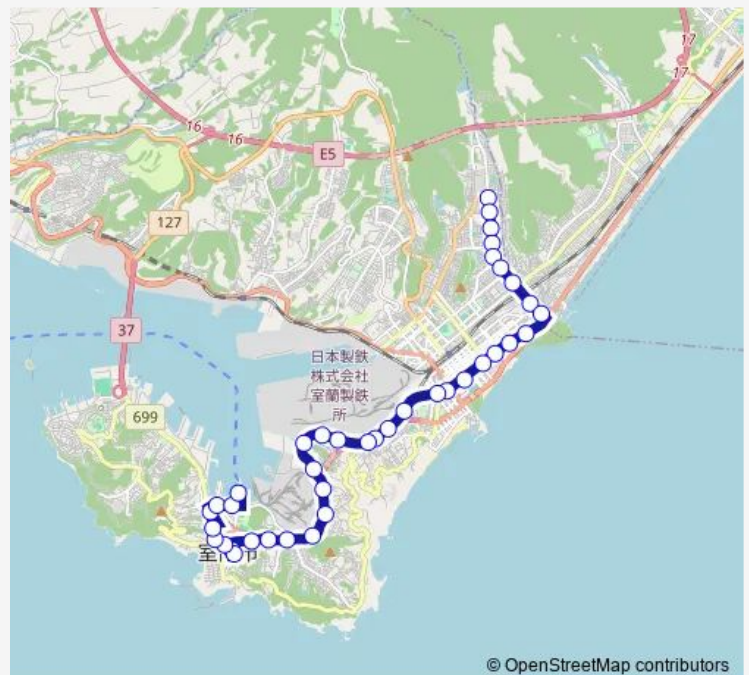

### Direction

工大 — 室蘭フェリーターミナル

39 stops

[Open route schedule](#)

- 工大
- 高砂5丁目
- 東翔高校前
- 高砂4丁目
- 高砂3丁目
- 高砂局前
- 高砂十字街
- 鷺別駅前
- 鷺別
- 日の出町2丁目
- 日の出町1丁目
- 寿町2丁目
- 寿町3丁目
- 東町ターミナル
- 汐見
- 未広
- 日本製鉄球場前
- 輪西九条通
- 日本製鉄前
- 輪西駅前
- 大沢1丁目

### Route schedule

工大 — 室蘭フェリーターミナル

Monday	06:55
Tuesday	06:55
Wednesday	06:55
Thursday	06:55
Friday	06:55
Saturday	—
Sunday	—

### Route info

Direction: 工大

Stops: 39

Trip Duration: 0 hour 56 min

© OpenStreetMap contributors

■ 室蘭港・工大・ろう学校線 2 復 ( 鷺別経由 )

BusMaps

トヨタ前

市役所前

市立病院前

市役所北

小公園前

中央町

室蘭観光協会前

市港湾部前

入江臨海公園