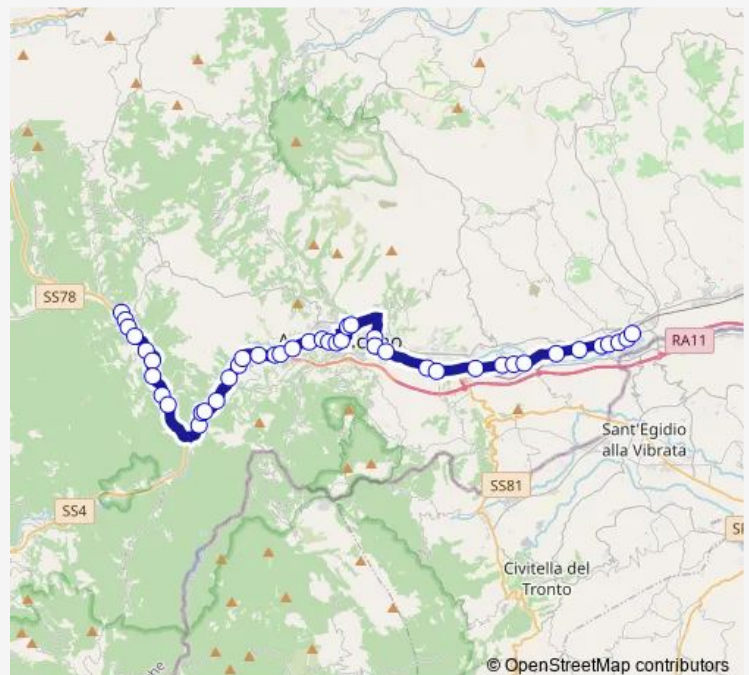

Ascoli Piceno - Monteverde

Ascoli Piceno - LA Pesa - Porta Romana

Ascoli Piceno - Enel

Route schedule

Roccafluvione - Cimitero — Autolelli - Asse Attrezzato

Monday —

Tuesday —

Wednesday —

Thursday —

Friday —

Saturday 05:10

Sunday —

Route info

Direction: Roccafluvione - Cimitero

Stops: 43

Trip Duration: 0 hour 40 min

■ Roccafluvione-Mozzano-Ascoli Piceno-Z.I.

Ascoli Piceno - Porta Romana

Ascoli Piceno - Inail

Ascoli Piceno - Tribunale

Ascoli Piceno - VIA Trieste EX-Olimpia

Ascoli Piceno - Liceo Classico

Ascoli Piceno - Pasticceria Marini