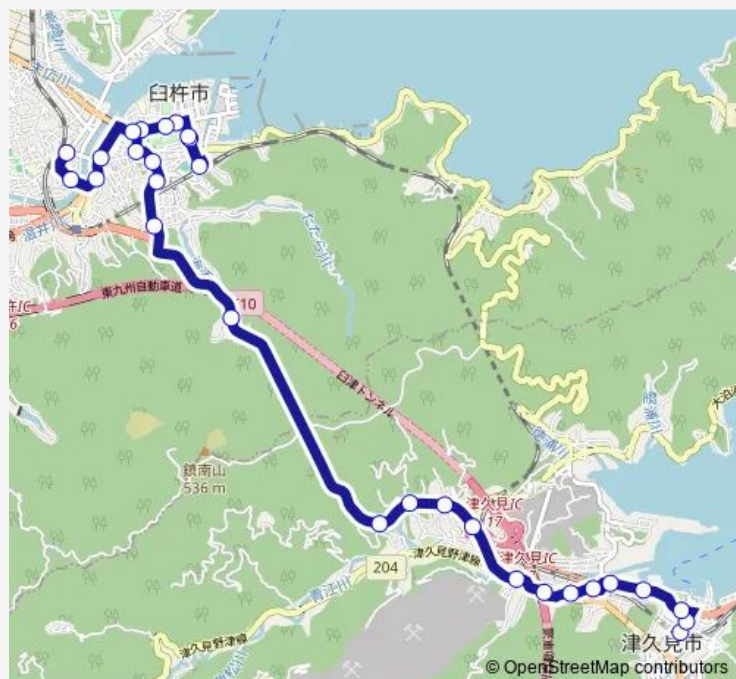

### Route schedule

市浜 — 津久見駅

Monday	11:35-14:00
Tuesday	11:35-14:00
Wednesday	11:35-14:00
Thursday	11:35-14:00
Friday	11:35-14:00
Saturday	11:35
Sunday	—

### Route info

Direction: 市浜

Stops: 28

Trip Duration: 0 hour 31 min

■ 白津線

桜が瀬

松崎

セメント町

## Route info

Direction: 津久見駅

Stops: 29

Trip Duration: 0 hour 31 min

住吉橋

平清水

市浜入口

市浜