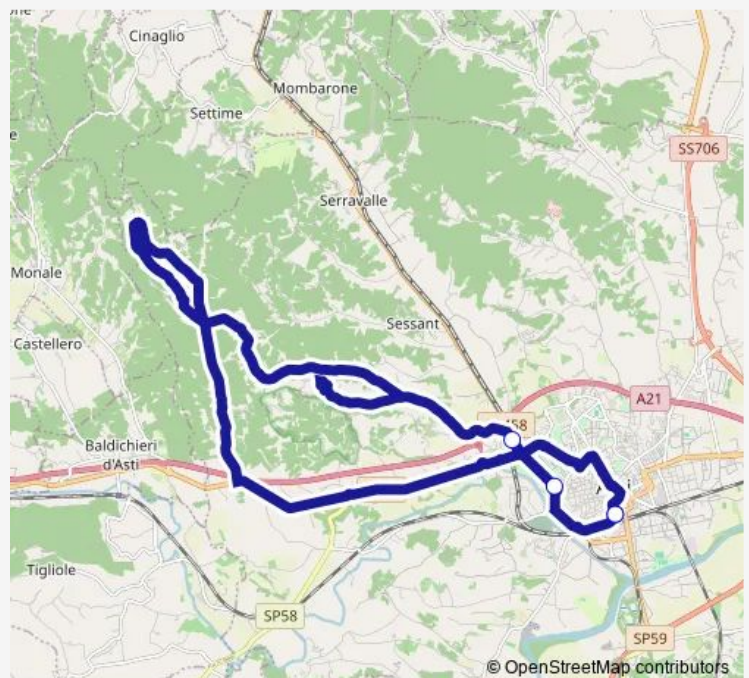

Direction

ASTI - PIAZZALE ANTISTANTE F.S. - PIAZZA MARCONI
— ASTI - PIAZZALE ANTISTANTE F.S. - PIAZZA MARCONI

4 stops

[Open route schedule](#)

ASTI - PIAZZALE ANTISTANTE F.S. - PIAZZA MARCONI

CORSO TORINO, 11/13

Tuesday 06:59-14:00

Wednesday 06:59-14:00

Thursday 06:59-14:00

Friday 06:59-14:00

Saturday 06:59-14:00

Sunday —

Route info

Direction: ASTI - PIAZZALE ANTISTANTE F.S. - PIAZZA MARCONI

Stops: 4

Trip Duration: 0 hour 53 min

Direction

ASTI - PIAZZALE ANTISTANTE F.S. - PIAZZA MARCONI
— ASTI - PIAZZALE ANTISTANTE F.S. - PIAZZA MARCONI

5 stops

[Open route schedule](#)

ASTI - PIAZZALE ANTISTANTE F.S. - PIAZZA MARCONI

ASTI - CORSO ALBA - VIA BRIGATA GARIBALDI

ASTI - PIAZZA TORINO

ASTI - PIAZZA ALFIERI

ASTI - PIAZZALE ANTISTANTE F.S. - PIAZZA MARCONI

Route schedule

ASTI - PIAZZALE ANTISTANTE F.S. - PIAZZA MARCONI
— ASTI - PIAZZALE ANTISTANTE F.S. - PIAZZA MARCONI