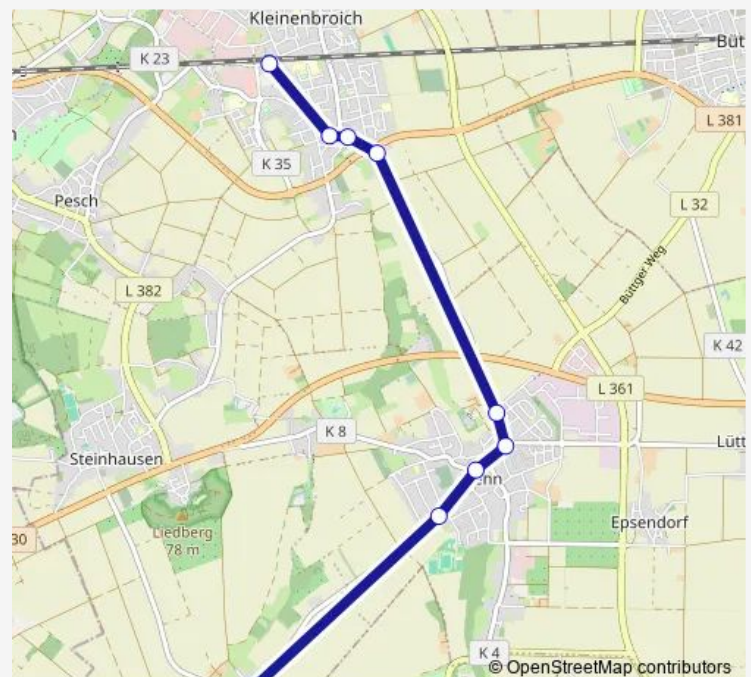

Ko'broich An der Bleiche

Korschenb Steinforth Alte Post

Korschenbroich Rubbelrath

### Route schedule

Kleinenbroich Bf — Korschenbroich Rubbelrath

Monday 16:50-18:30

Tuesday 16:50-18:30

Wednesday 16:50-18:30

Thursday 16:50-18:30

Friday 16:50-18:30

Saturday —

### Route info

Direction: Kleinenbroich Bf

Stops: 15

Trip Duration: 0 hour 19 min

867

## Route info

Direction: Korschenbroich Rubbelrath

Stops: 9

Trip Duration: 0 hour 13 min