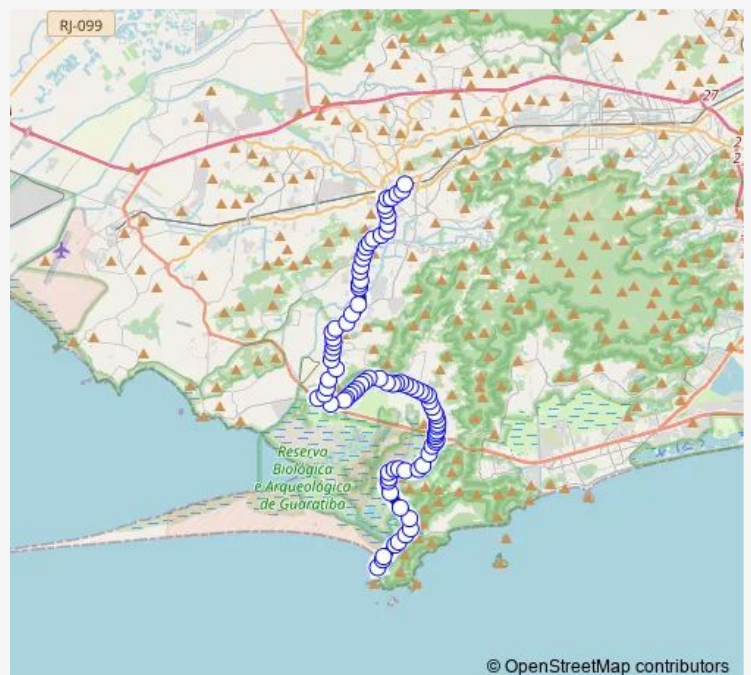

Ponto Final: Barra de Guaratiba : Praia

Restinga da Marambaia

Vendinha

Varzinha

Roberto Burle Marx, 8015

Escola Municipal Floripes Angladas Lucas

Roberto Burle Marx, 7160

Roberto Burle Marx, 6818

Por do Sol

Sítio Roberto Burle Marx

Santo Antônio da Bica

Samauma

Garagem Expresso Recreio

**Route schedule**

Ponto Final: Barra de Guaratiba : Praia — Terminal Rodoviário de Campo Grande : Plat. A.

Monday	00:00
Tuesday	00:00
Wednesday	00:00
Thursday	00:00
Friday	00:00
Saturday	00:00
Sunday	00:00

**Route info**

Direction: Ponto Final: Barra de Guaratiba : Praia

Stops: 88

Trip Duration: 1 hour 13 min

867 — Barra de Guaratiba - Terminal Campo Grande

Estrela da Tarde

José Hilário

Estação Ilha de Guaratiba