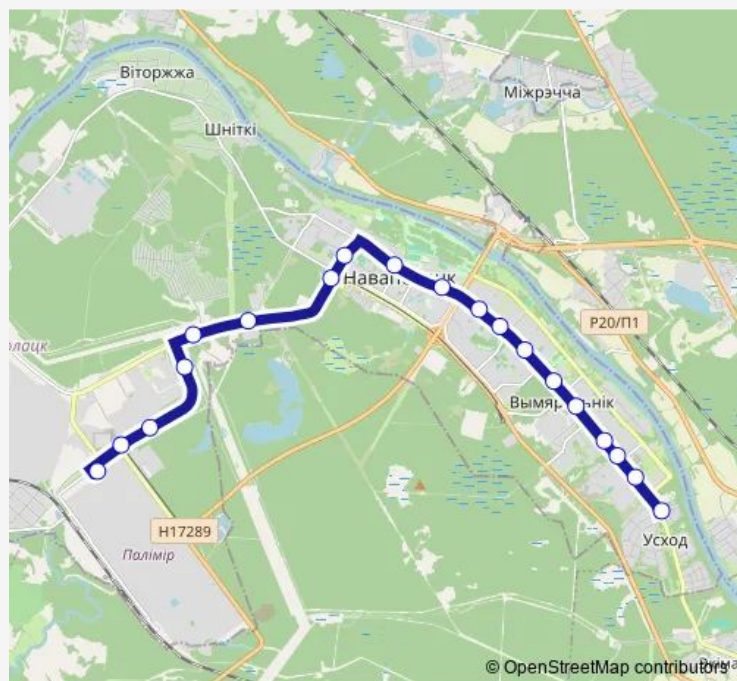

Saturday —

Sunday —

Route info

Direction: ДС Подкастельцы

Stops: 19

Trip Duration: 0 hour 43 min

■ 9a

BusMaps