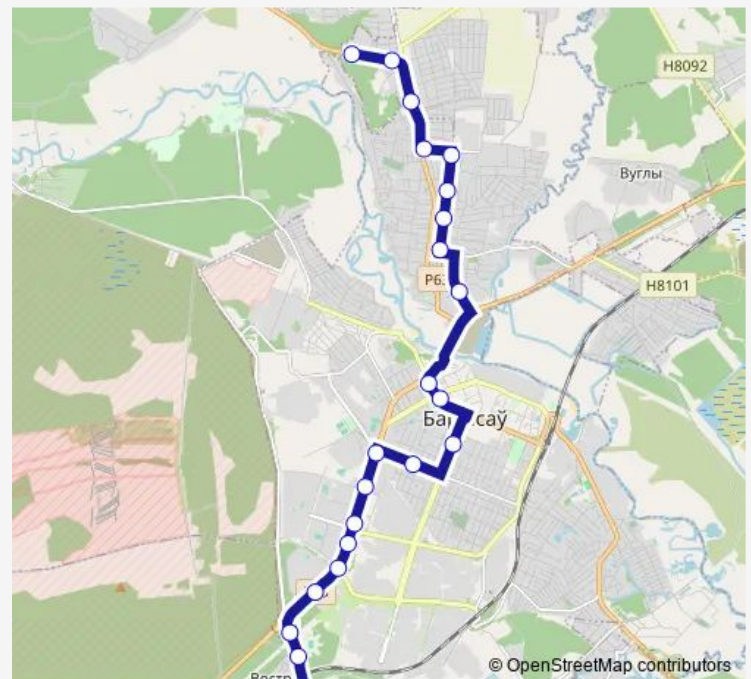

Лесхоз

санаторий Березина

Route schedule

Военный городок Печи — Районная больница

Monday 06:40-21:30

Tuesday 06:40-21:30

Wednesday 06:40-21:30

Thursday 06:40-21:30

Friday 06:40-21:30

Saturday 06:40-21:30

Sunday 06:40-21:30

Route info

Direction: Военный городок Печи

Stops: 22

Trip Duration: 0 hour 49 min

■ 9a

BusMaps

Direction

Районная больница — Военный городок Печи

23 stops

[Open route schedule](#)

Районная больница

Санаторий Березина

Лесхоз

Wednesday 07:30-22:20

Thursday 07:30-22:20

Friday 07:30-22:20

Saturday 07:30-22:20

Sunday 07:30-22:20

Route info

Direction: Районная больница

Stops: 23