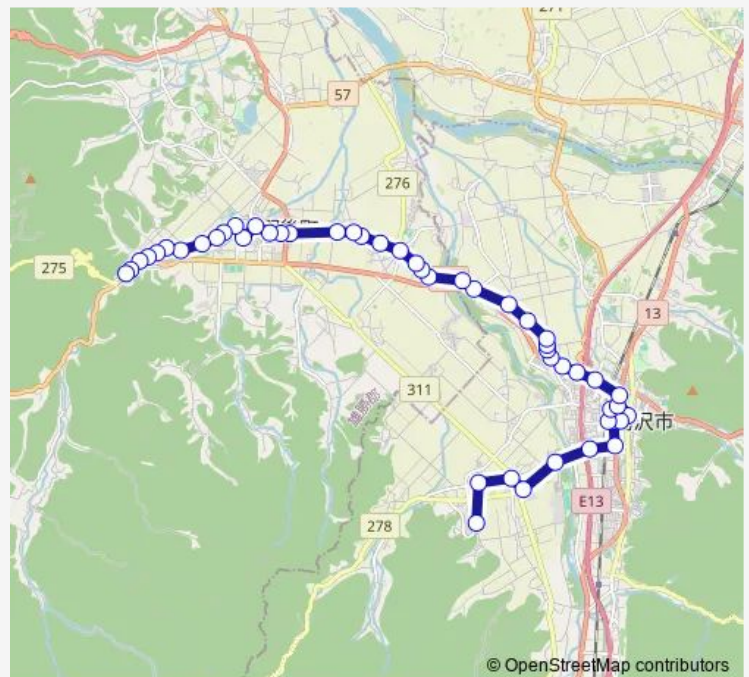

Saturday 10:00-14:40

Sunday 10:00-14:40

Route info

Direction: 桒橋

Stops: 42

Trip Duration: 0 hour 34 min

© OpenStreetMap contributors

■ 西馬音内線

BusMaps

掬の上

掬の上児童館前

柳田橋

柳田

上柳田

幡野

千刈