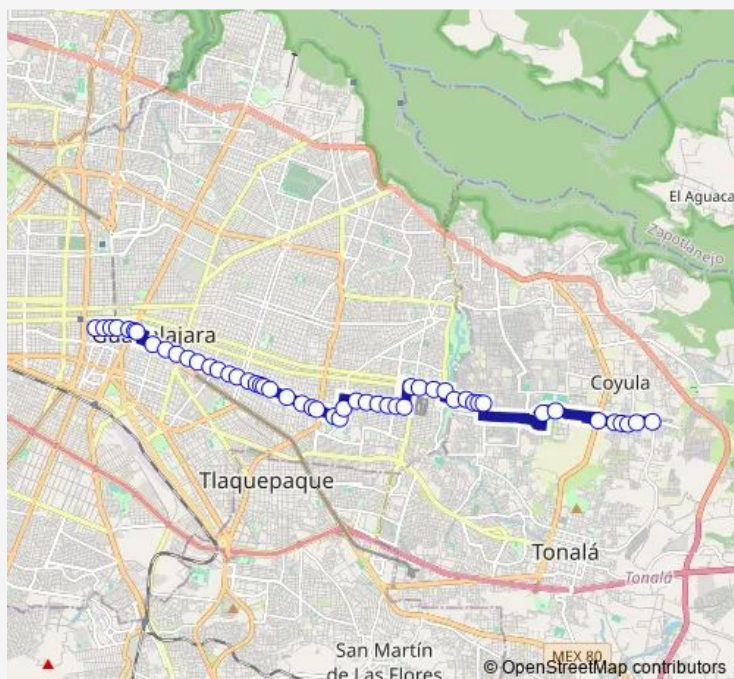

Calle Federico Medrano

Calle Federico Medrano

Calle Federico Medrano

Calle Federico Medrano

Colonia La Loma

Calle Federico Medrano

Calle Federico Medrano

Calle Federico Medrano

Calle Federico Medrano

Route schedule

Calle Prisciliano Sánchez — Av. de la Cruz

Monday 05:38

Tuesday 05:38

Wednesday 05:38

Thursday 05:38

Friday 05:38

Saturday 05:38

Sunday 05:38

Route info

Direction: Calle Prisciliano Sánchez

Stops: 51

Trip Duration: 0 hour 57 min

C02 — Troncal C02 - 45a

Calle Rosa Navarro

Calle Federico Medrano

Calle Federico Medrano

Calle Federico Medrano

Calle Federico Medrano

Avenida Manuel Román Alatorre

Calle Adrián Puga

Calle José María Vereá

Calle José María Vereá