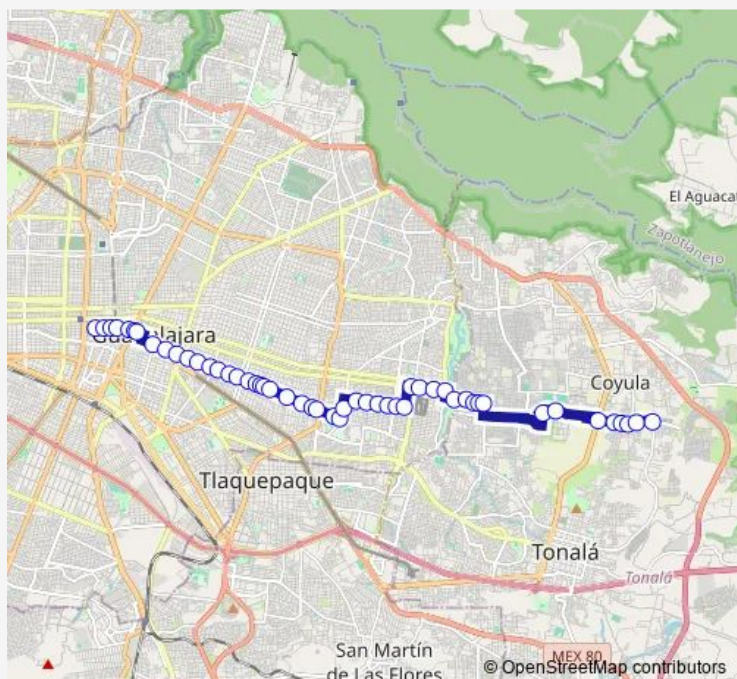

Calle Federico Medrano

Calle Federico Medrano

Calle Federico Medrano

Calle Federico Medrano

Colonia La Loma

Calle Federico Medrano

Calle Federico Medrano

Calle Federico Medrano

Saturday 05:38

Sunday 05:38

Route info

Direction: Calle Prisciliano Sánchez

Stops: 51

Trip Duration: 0 hour 57 min

C02 — Troncal C02 - 45a

Calle Rosa Navarro

Calle Federico Medrano

Calle Federico Medrano

Calle Federico Medrano

Calle Federico Medrano

Avenida Manuel Román Alatorre

Calle Adrián Puga

Calle José María Vereá

Calle José María Vereá

Calle José María Vereá

Calle José María Vereá

Calle José María Vereá

Calle José María Vereá

Av. Mercedes Celis

Perfecto G. Bustamante

Manuel Uribe

Av. Malecón