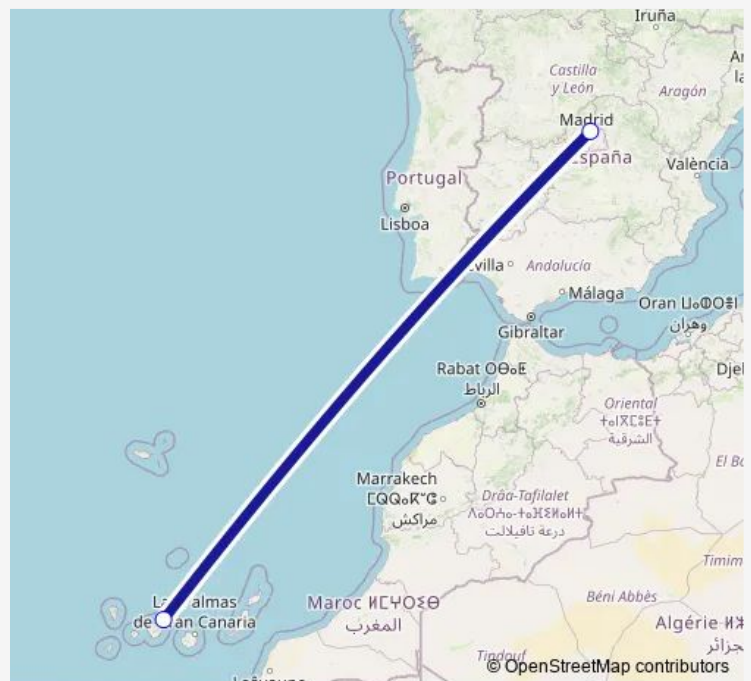

Air Service MAD-TFN (AM) Adolfo Suárez Madrid-Barajas a Tenerife Norte-Ciudad de La Laguna

[Go to website](#)**Direction**

Aeropuerto Adolfo Suárez Madrid-Barajas — Aeropuerto Tenerife Norte-Ciudad de La Laguna

2 stops

[Open route schedule](#)

Aeropuerto Adolfo Suárez Madrid-Barajas

Aeropuerto Tenerife Norte-Ciudad de La Laguna

Route schedule

Aeropuerto Adolfo Suárez Madrid-Barajas — Aeropuerto Tenerife Norte-Ciudad de La Laguna

Monday	06:05-18:05
Tuesday	06:05-14:00
Wednesday	06:05-18:05
Thursday	—
Friday	06:05-18:05
Saturday	06:05-18:05
Sunday	06:05-14:00

Route info

Direction: Aeropuerto Adolfo Suárez Madrid-Barajas

Stops: 2

Trip Duration: 2 hour 50 min