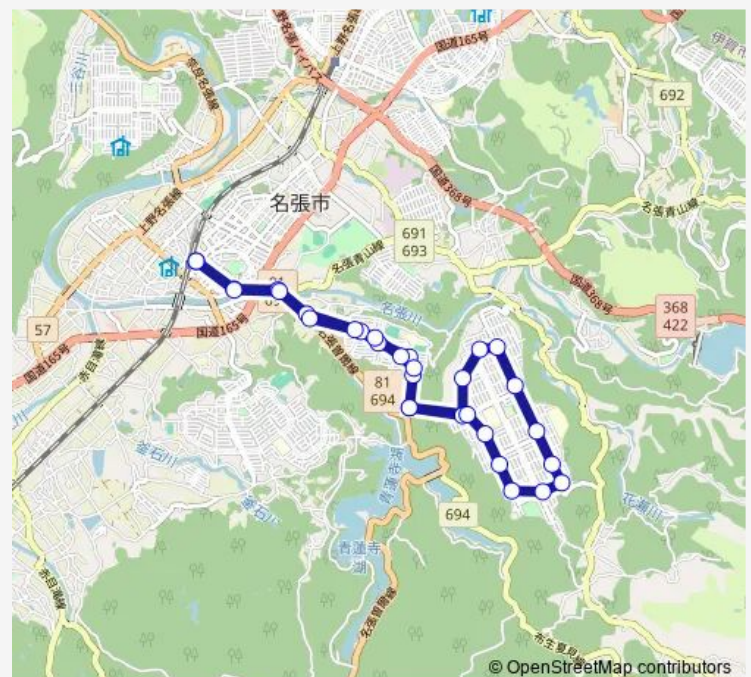

Thursday 05:07-20:36

Friday 05:07-20:36

Saturday 05:30-17:46

Sunday 05:30-17:46

Route info

Direction: 名張駅東口

Stops: 31

Trip Duration: 0 hour 33 min

■ 名張つつじが丘線

BusMaps

つつしが丘北一番町

つつしが丘口

春日丘6番町

近大高専前

春日丘3番町

春日丘2番町

中川原

夏見

名張口

名張駅東口

Direction

名張駅東口 — つつじが丘北二番町

21 stops

[Open route schedule](#)

Tuesday 21:30

Wednesday 21:30

Thursday 21:30

Friday 21:30

Saturday —

Sunday —

Route info

Direction: 名張駅東口