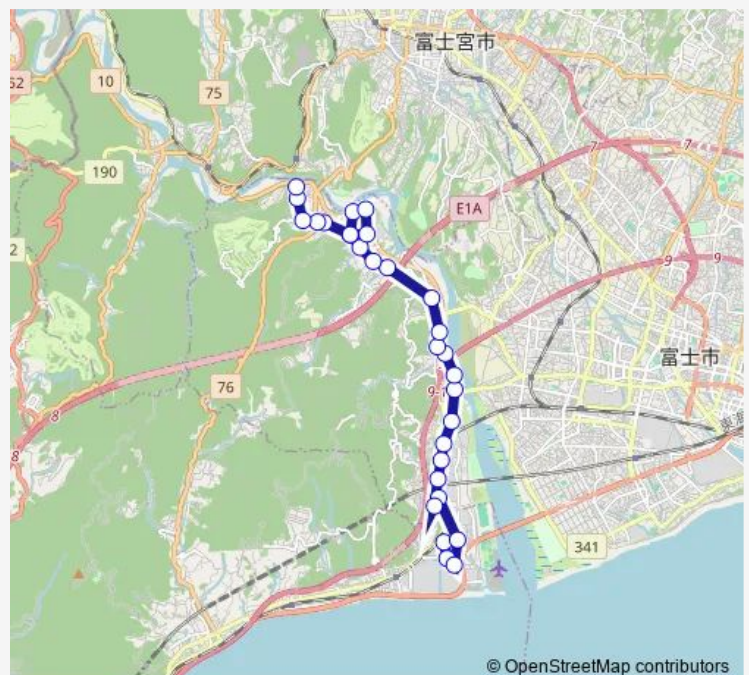

Thursday 07:38-18:30

Friday 07:38-18:30

Saturday 10:23-14:50

Sunday 10:23-14:50

Route info

Direction: 蒲原中学校

Stops: 29

Trip Duration: 0 hour 40 min

■ 大北線:蒲原中学校 発 大北 行き — 蒲原中学校 発 大北 行き(大北線:大北 ~ 中野台 ~ 蒲原病院 ~ 蒲原中学校)

中野台公民館

原方

富士川第二小学校

清水

北松野

堀之内

大北公民館