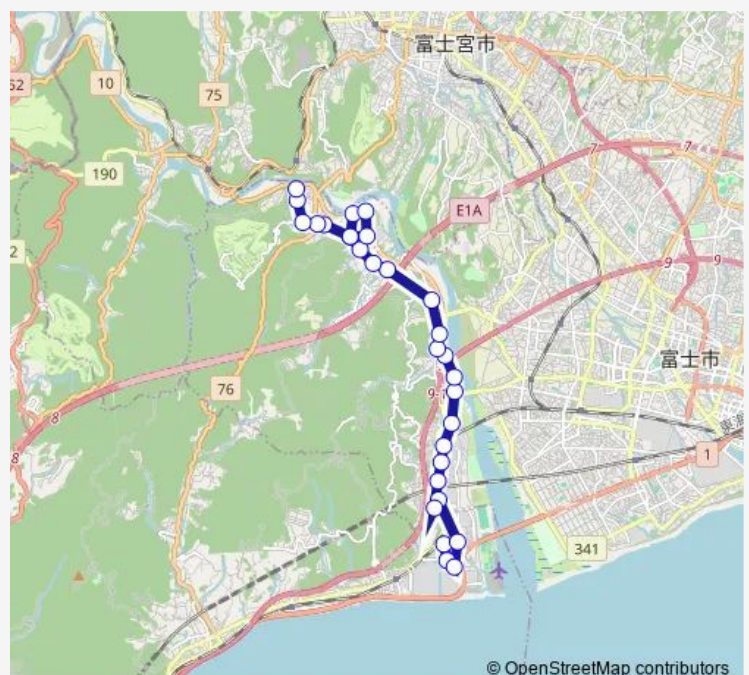

Thursday 07:38-18:30

Friday 07:38-18:30

Saturday 10:23-14:50

Sunday 10:23-14:50

Route info

Direction: 蒲原中学校

Stops: 29

Trip Duration: 0 hour 40 min

■ 大北線:蒲原中学校 発 大北 行き — 蒲原中学校 発 大北 行き(大北線:大北 ~ 中野台 ~ 蒲原病院 ~ 蒲原中学校)

中野台公民館

原方

富士川第二小学校

清水

北松野

堀之内

大北公民館