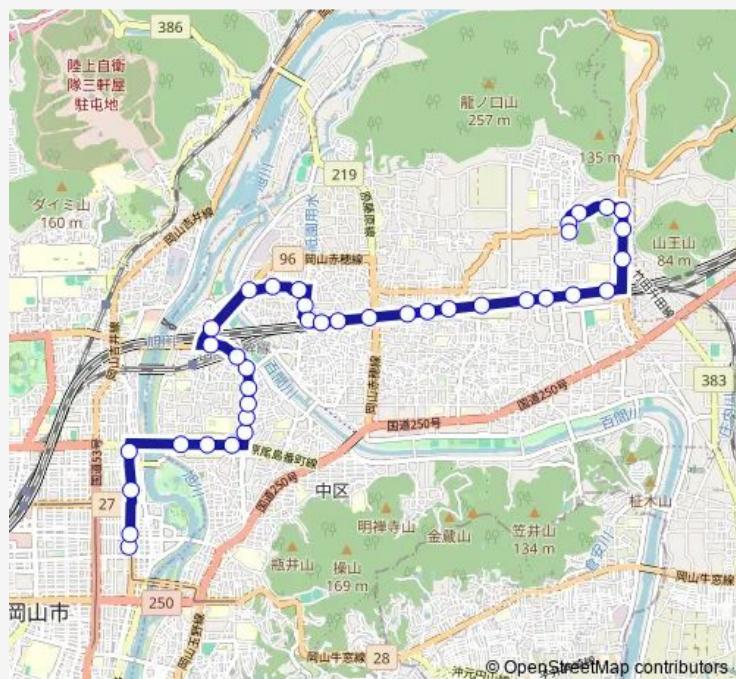

Bus 東岡山線 (弓之町経由)

[Go to website](#)

Direction

表町bc — 四御神車庫(東岡山)

38 stops

[Open route schedule](#)

- 表町bc
- 中銀本店西
- Rsk本社前・美術館前
- 弓之町
- 浜 (岡山プラザホテル前)
- 岡山中央警察署前
- 岡山市中区役所前
- Ohkハウジングパーク前
- 林病院入口
- エディオン東川原店前
- コープ東川原店前
- ジョイフル東川原店前
- 西川原
- 岡山ハートクリニック前
- 新中島竹田橋
- 中島
- 中島上
- 高島団地
- 保育所前
- 児童公園前
- 新屋敷団地西

Route schedule

表町bc — 四御神車庫(東岡山)

Monday	07:15
Tuesday	07:15
Wednesday	07:15
Thursday	07:15
Friday	07:15
Saturday	07:15
Sunday	07:15

Route info

Direction: 表町bc

Stops: 38

Trip Duration: 0 hour 24 min

東岡山線 (弓之町経由)