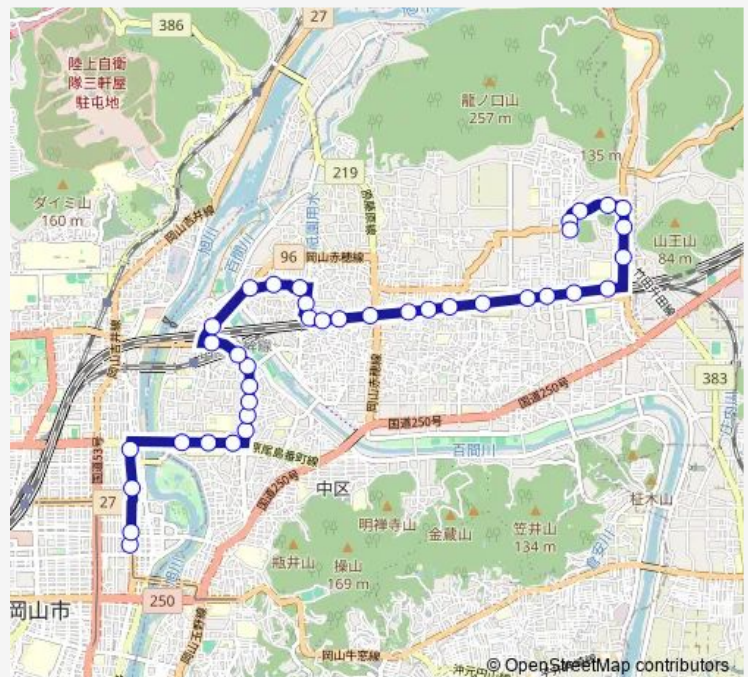

Bus 東岡山線 (弓之町経由)

[Go to website](#)

Direction

表町bc — 四御神車庫(東岡山)

38 stops

[Open route schedule](#)

- 表町bc
- 中銀本店西
- Rsk本社前・美術館前
- 弓之町
- 浜 (岡山プラザホテル前)
- 岡山中央警察署前
- 岡山市中区役所前
- Ohkハウジングパーク前
- 林病院入口
- エディオン東川原店前
- コープ東川原店前
- ジョイフル東川原店前
- 西川原
- 岡山ハートクリニック前
- 新中島竹田橋
- 中島
- 中島上
- 高島団地
- 保育所前
- 児童公園前
- 新屋敷団地西

Route schedule

表町bc — 四御神車庫(東岡山)

Monday	07:41
Tuesday	07:41
Wednesday	07:41
Thursday	07:41
Friday	07:41
Saturday	07:15
Sunday	07:15

Route info

Direction: 表町bc

Stops: 38

Trip Duration: 0 hour 24 min

東岡山線 (弓之町経由)

四御神車庫(東岡山)

東岡山線 (弓之町経由) Bus time schedules and route maps are available in an offline PDF at busmaps.com. Use the busmaps.com website to see live bus times, train schedule or subway schedule, and step-by-step directions for all public transit in Okayama