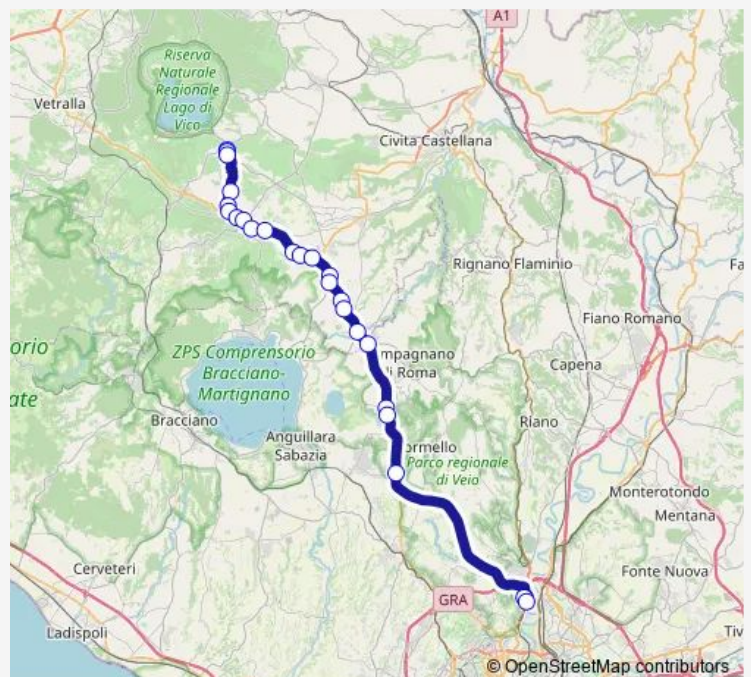

Campagnano | Via Cassia (Poggio Ellera) # f1606

Campagnano | Via Cassia Str. Campana # f1607

Route schedule

Ronciglione | Piazza Mancini # f2536 — Roma | Saxa Rubra (Arrivi) # f1494

Monday	07:55
Tuesday	07:55
Wednesday	07:55
Thursday	07:55
Friday	07:55
Saturday	08:05
Sunday	—

Route info

Direction: Ronciglione | Piazza Mancini # f2536

Stops: 25

Trip Duration: 0 hour 55 min

Ronciglione - Roma Saxa Rubra # Ro971a

Formello | Via Cassia (Le Rughe) # f1610

Roma | Via Flaminia (GRA) # f1492