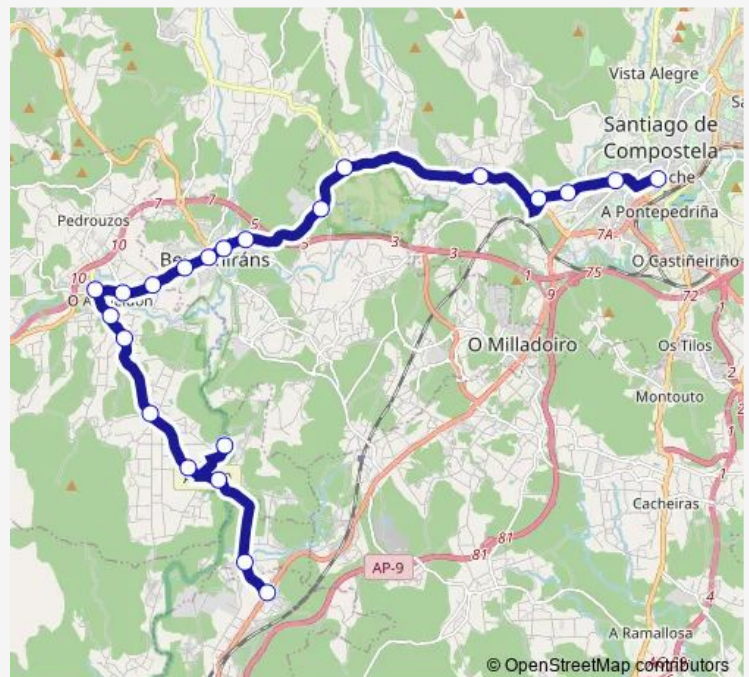

Campus S

Route schedule

Picaraña — Rúa da Rosa

Monday 07:30-19:30

Tuesday 07:30-19:30

Wednesday 07:30-19:30

Thursday —

Friday 07:30-19:30

Saturday —

Sunday —

Route info

Direction: Picaraña

Stops: 22

Trip Duration: 0 hour 45 min

XG804007 — Rúa da Rosa-Gándara-Picaraña

Direction

Rúa da Rosa — Picaraña

22 stops

[Open route schedule](#)

Rúa da Rosa

Campus S

Chus (Av. da Maestra Vict

Vidán

A Barcia

Picaraña

Route schedule

Rúa da Rosa — Picaraña

Monday 07:00-19:00

Tuesday 07:00-19:00

Wednesday 07:00-19:00

Thursday —

Friday 07:00-19:00