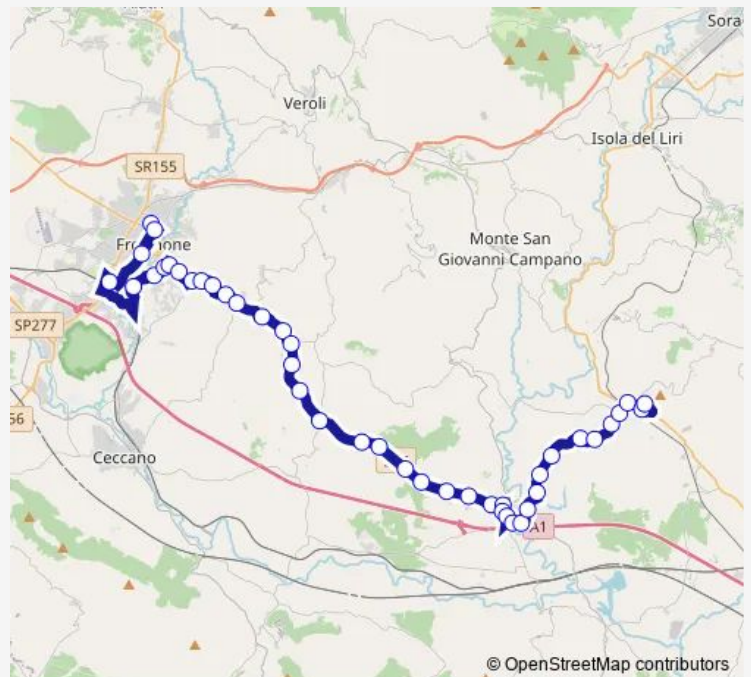

Frosinone | Via Casilina Via Focella # f5240

Torrice | Via Casilina Via Forcella Nord # f5241

Torrice | San Filippo # f5242

Torrice | Sant'Antonio # f5243

Torrice | Via Casilina Via Prata # f5244

Ripi | Zona Industriale Casilina # f5245

Ripi | Via Casilina Via Porroni # f5246

Ripi | Via Casilina Via Sabatino # f5247

Ripi | Bivio Casilina # f1992

Pofi | Via Casilina Via Colle Ceraso # f5249

**Route schedule**

Frosinone | Via Tiburtina Via Lago Maggiore # f3479 —  
Arce | Via Marconi Via Magni # f5271

Monday	13:10
Tuesday	13:10
Wednesday	13:10
Thursday	13:10
Friday	13:10
Saturday	—
Sunday	—

**Route info**

Direction: Frosinone | Via Tiburtina Via Lago Maggiore # f3479

Stops: 43

Trip Duration: 1 hour 5 min

Frosinone - Arce # Fr93a

Pofi | Via Casilina Via Colle Lisi # f5250

Ceprano | Via Casilina (Km 100) # f5251

Ceprano | Sfratti # f5252

Ceprano | Via Casilina Via Cese # f5253

Ceprano | Via Casilina Via Ripi # f5254