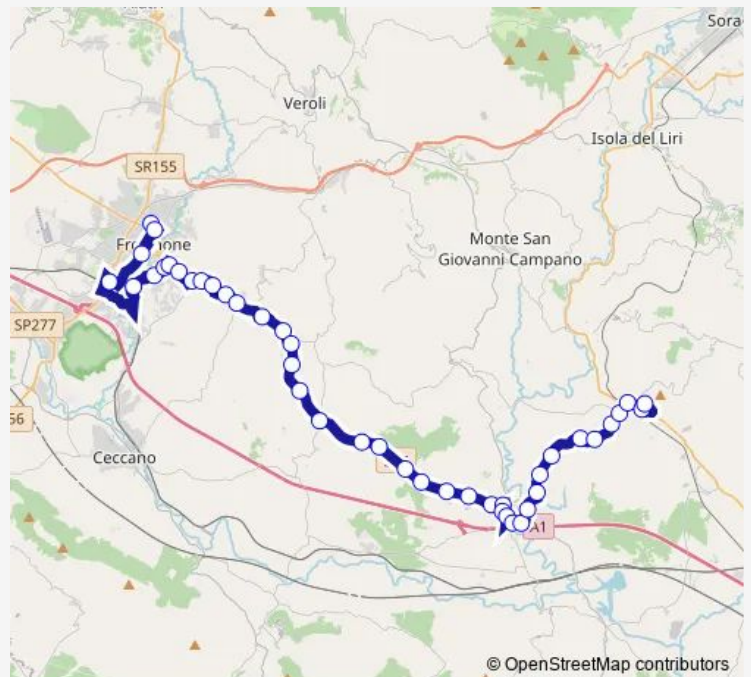

Frosinone | Via Casilina Via Focella # f5240

Torrice | Via Casilina Via Forcella Nord # f5241

Torrice | San Filippo # f5242

Torrice | Sant'Antonio # f5243

Torrice | Via Casilina Via Prata # f5244

Ripi | Zona Industriale Casilina # f5245

Ripi | Via Casilina Via Porroni # f5246

Ripi | Via Casilina Via Sabatino # f5247

Ripi | Bivio Casilina # f1992

Pofi | Via Casilina Via Colle Ceraso # f5249

Route schedule

Frosinone | Via Tiburtina Via Lago Maggiore # f3479 —
Arce | Via Marconi Via Magni # f5271

Monday	13:10
Tuesday	13:10
Wednesday	13:10
Thursday	13:10
Friday	13:10
Saturday	—
Sunday	—

Route info

Direction: Frosinone | Via Tiburtina Via Lago Maggiore # f3479

Stops: 43

Trip Duration: 1 hour 5 min

Frosinone - Arce # Fr93a

Pofi | Via Casilina Via Colle Lisi # f5250

Ceprano | Via Casilina (Km 100) # f5251

Ceprano | Sfratti # f5252

Ceprano | Via Casilina Via Cese # f5253

Ceprano | Via Casilina Via Ripi # f5254

Ceprano | Via Casilina Via Serole # f5255