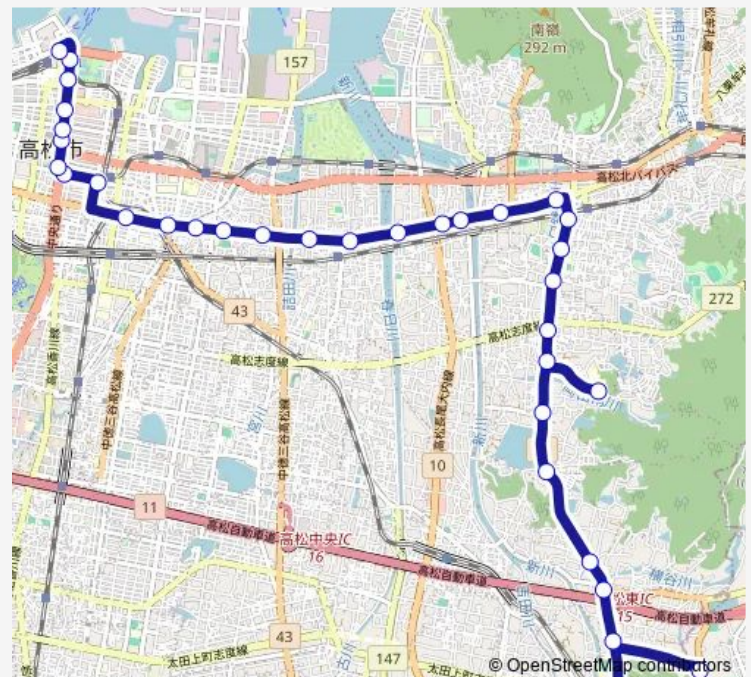

Saturday 07:16-20:00

Sunday 07:16-20:00

Route info

Direction: ことでん高田駅

Stops: 34

Trip Duration: 1 hour 6 min

大学病院線

BusMaps