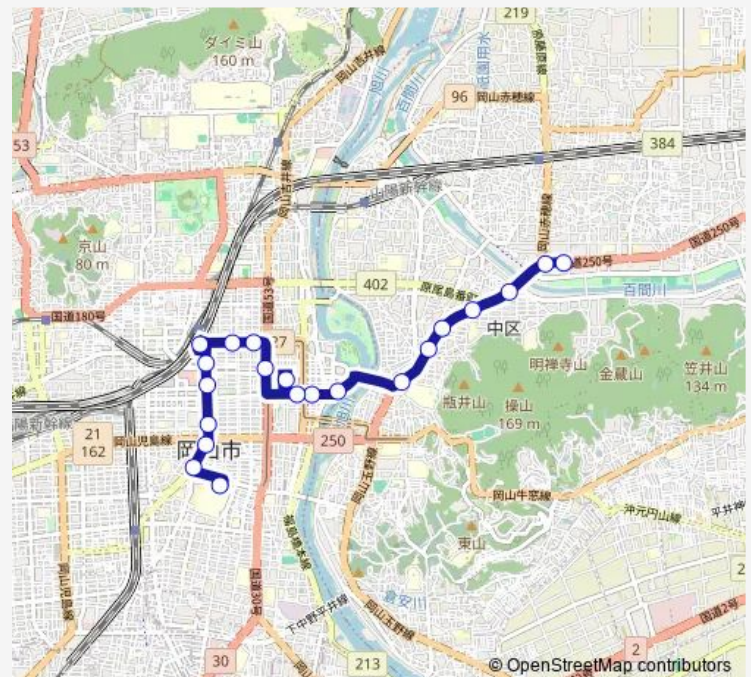

大学病院

Route schedule

岡電高屋 — 大学病院

Monday 07:13-18:38

Tuesday 07:13-18:38

Wednesday 07:13-18:38

Thursday 07:13-18:38

Friday 07:13-18:38

Saturday 07:05-18:39

Sunday 07:05-18:39

Route info

Direction: 岡電高屋

Stops: 21

Trip Duration: 0 hour 29 min

大学病院線

BusMaps

Direction

大学病院 — 岡電高屋

20 stops

[Open route schedule](#)

大学病院

大学病院入口

水道局前

岡山市役所前

山陽新聞社前・杜の街入口

イオンモール岡山前・源吉兆庵本社前

岡山駅

岡山駅前

柳川西

N t t 岡山前

天満屋

中銀前