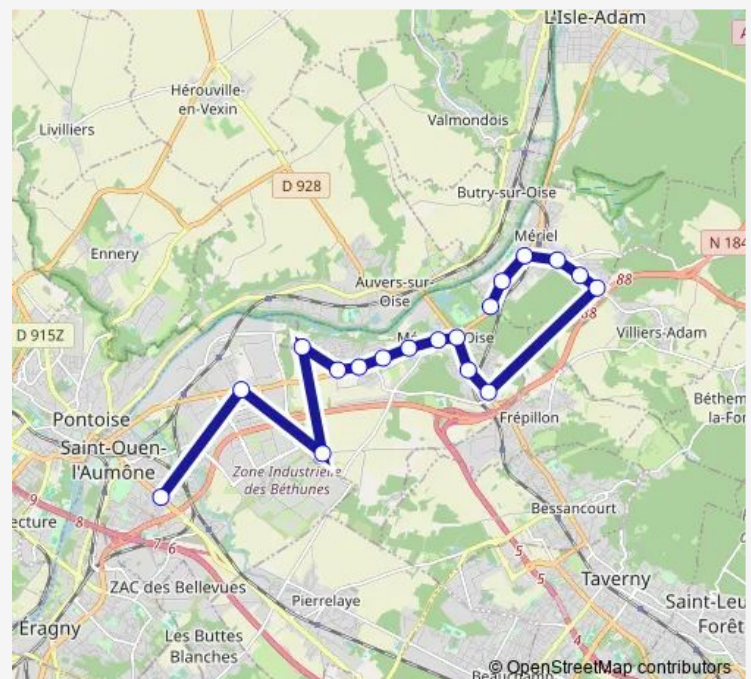

Thérèse Léthias

La Bonneville

Résidence de Vaux

Lamartine (Hameau de Vaux)

Château d'Eau

Lycée Edmond Rostand

Route schedule

Centre Commercial — Lycée Edmond Rostand

Monday —

Tuesday —

Wednesday 07:40

Thursday 07:40

Friday 07:40

Saturday —

Sunday —

Route info

Direction: Centre Commercial

Stops: 8

Trip Duration: 0 hour 31 min

30-29 — 30-29 Scolaire

Direction

Collège Cécile Sorel — Lycée Edmond Rostand

8 stops

[Open route schedule](#)

Trip Duration: 0 hour 31 min

Direction

Libération — Lycée Edmond Rostand

11 stops

[Open route schedule](#)

Libération

Rue Camille Plaquet

Marcel Perrin