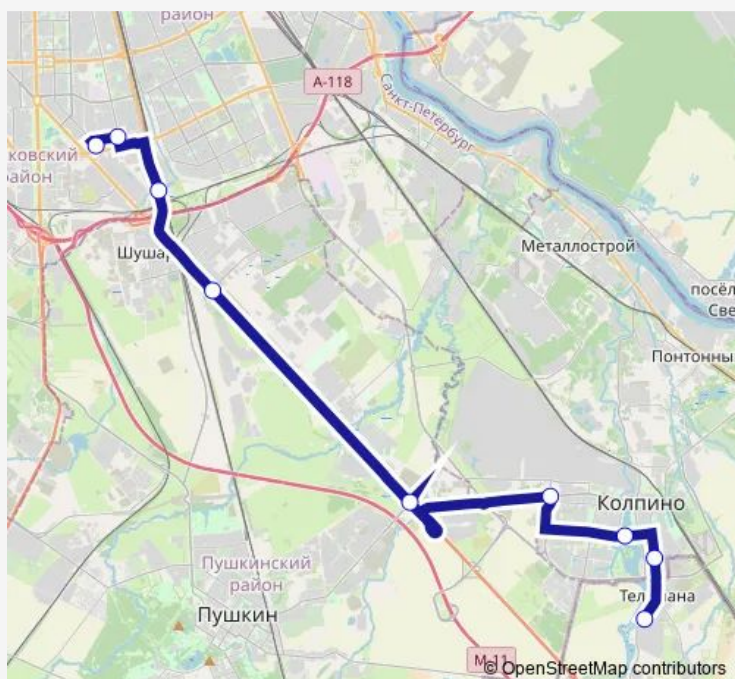

### Direction

Совхоз ИМ. Тельмана, 27 — УЛ. Ленсовета, 90

8 stops

[Open route schedule](#)

Совхоз ИМ. Тельмана, 27

Кт

Кт

Кт

### Route schedule

Совхоз ИМ. Тельмана, 27 — УЛ. Ленсовета, 90

Monday 06:28-23:25

Tuesday 06:28-23:25

Wednesday 06:28-23:25

Thursday 06:28-23:25

Friday 06:28-23:25

Saturday 06:28-23:25

### Route info

Direction: Совхоз ИМ. Тельмана, 27

Stops: 8

Trip Duration: 0 hour 47 min

■ K-201 — ул.Ленсовета, д. 88-совхоз им.Тельмана, разворотное кольцо на авт. дороге Колпино-Ям-...

**Direction**

УЛ. Ленсовета, 90 — Совхоз ИМ. Тельмана, 27

Thursday 06:30-23:42

Friday 06:30-23:42

Saturday 06:30-23:42

Sunday 06:30-23:42

**Route info**

Direction: УЛ. Ленсовета, 90

Stops: 9

Trip Duration: 0 hour 51 min