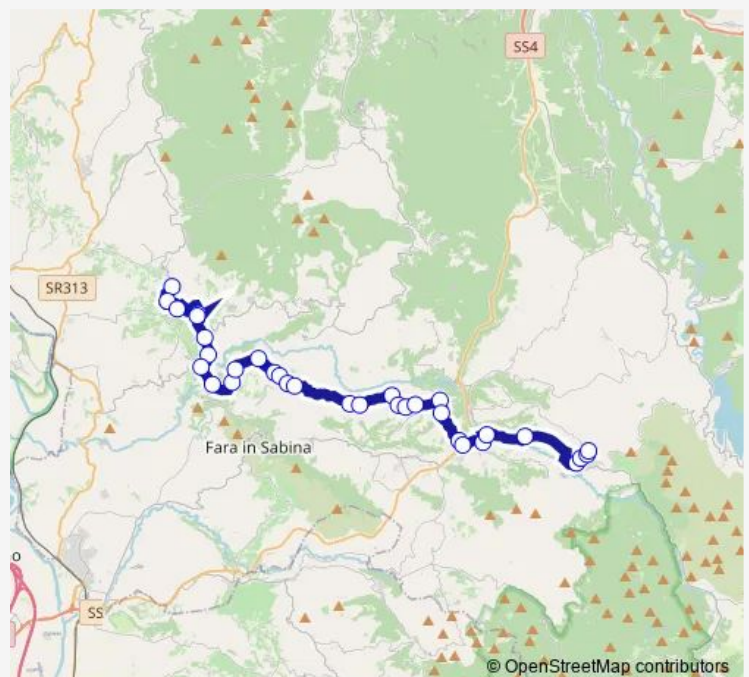

POGGIO NATIVO | Via Mirtense (Km 3) # f9882

Route schedule

Poggio Mirteto | Viale De Vito # f2445 — POGGIO MOIANO | Deposito # f9727

Monday	—
Tuesday	—
Wednesday	—
Thursday	—
Friday	—
Saturday	08:50
Sunday	—

Route info

Direction: Poggio Mirteto | Viale De Vito # f2445

Stops: 33

Trip Duration: 0 hour 50 min

Poggio Mirteto - Poggio Moiano # Pg13d

POGGIO NATIVO | Via Mirtense Viale Roma # f9932

FRASSO | Immaginetta # f9857