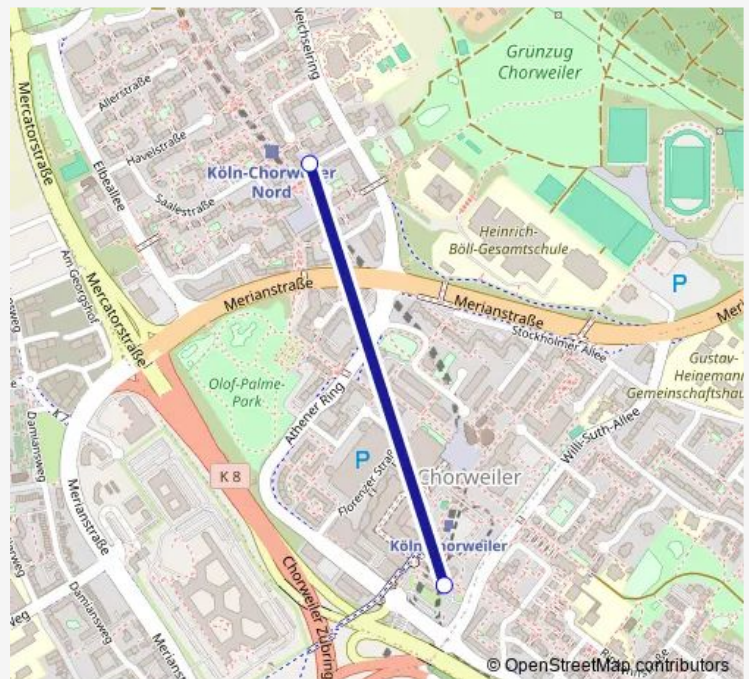

## Suburban Railway Service 181

[Go to website](#)**Direction**

Köln Chorweiler — Köln Chorweiler Nord (S)

2 stops

[Open route schedule](#)

Köln Chorweiler

Köln Chorweiler Nord (S)

## Route info

Direction: Köln Chorweiler

Stops: 2

Trip Duration: 0 hour 6 min

**Direction**

Köln Chorweiler Moldastr. — Köln Chorweiler

2 stops

[Open route schedule](#)

## Route info

Direction: Köln Chorweiler Moldastr.

Stops: 2

Trip Duration: 0 hour 12 min

**Direction**

Köln Chorweiler — Köln Chorweiler Weserpromenade

2 stops

[Open route schedule](#)