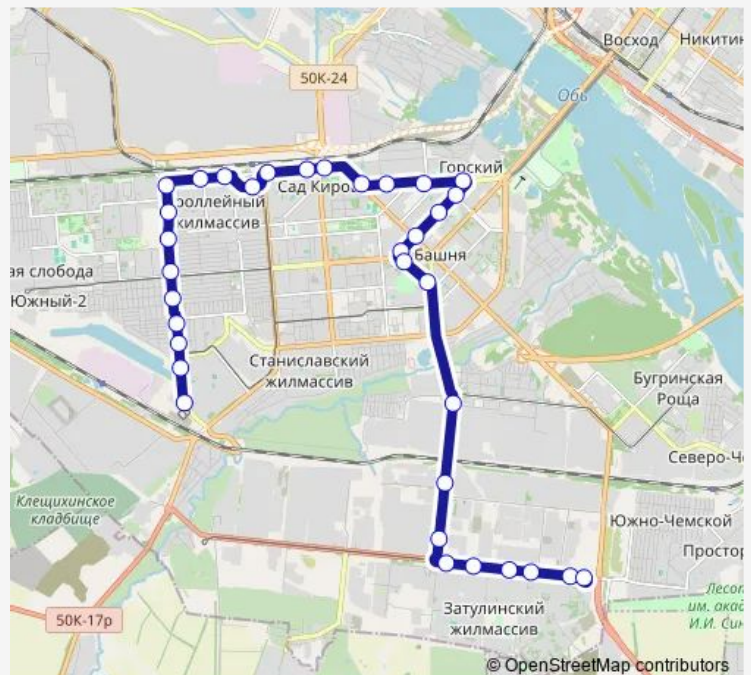

Saturday 03:03-19:32

Sunday 03:03-19:32

Route info

Direction: Жилмассив Юго-Западный

Stops: 34

Trip Duration: 1 hour 11 min

Магазин Телевизоры

Улица Титова

Метро Площадь Маркса

Улица Покрышкина

Площадь Сибиряков-Гвардейцев

Торговый Город Левобережный

Индустриальная

Площадь Кирова

Бульвар

Кировский универмаг