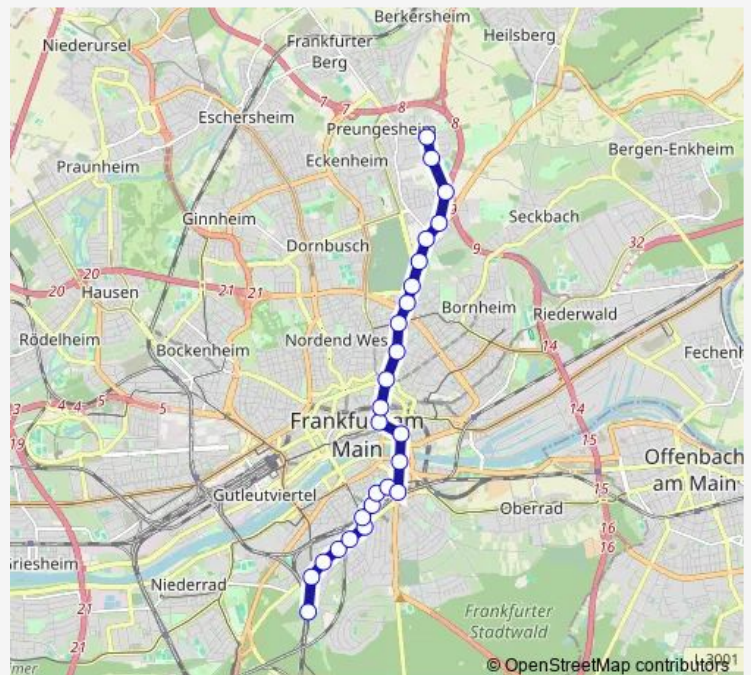

F Börneplatz

F Römer/Paulskirche

F Karmeliterkloster

F Willy-Brandt-Platz

F Weser-/Münchener Straße

F Hauptbahnhof/Münchener Str.

F Hauptbahnhof Südseite

F Hafenstrasse

F Heilbronner Straße

### Route schedule

F Gravensteiner-Platz — F Heilbronner Straße

Monday —

Tuesday 21:16-21:46

Wednesday —

Thursday —

Friday —

Saturday 21:16-21:46

### Route info

Direction: F Gravensteiner-Platz

Stops: 21

Trip Duration: 0 hour 29 min