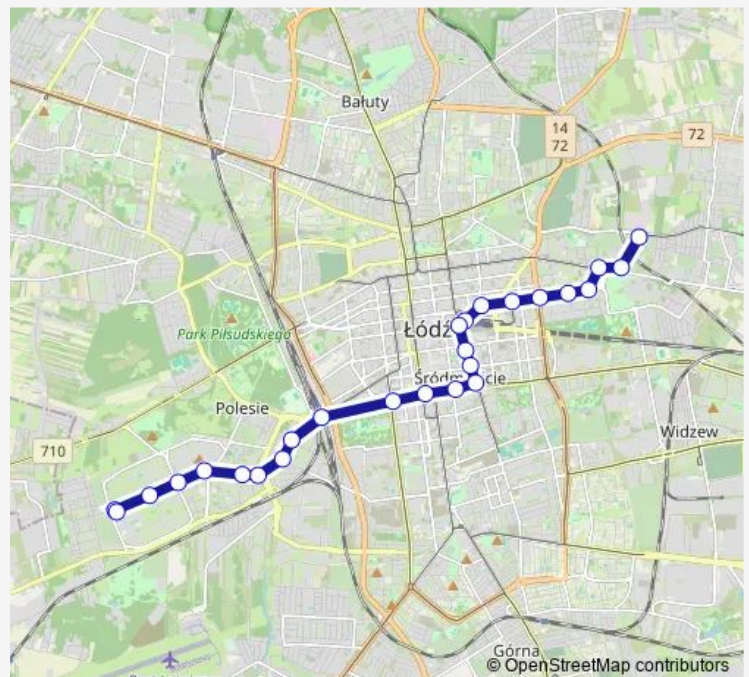

Mickiewicza - Żeromskiego (0577)

Bandurskiego - Dw. Łódź Kaliska (1596)

Karolewska - Wileńska (0257)

Bratysławska - Wróblewskiego (0045)

Wyszyńskiego - Waltera-Janke (1380)

Wyszyńskiego - os. Piaski (1382)

Route schedule

Telefoniczna Zajezdnia (1185) — Retkinia (1370)

Monday 04:02-20:59

Tuesday 04:02-20:59

Wednesday 04:02-20:59

Thursday 04:02-20:59

Friday 04:02-20:59

Saturday —

Sunday —

Route info

Direction: Telefoniczna Zajezdnia (1185)

Stops: 26

Trip Duration: 0 hour 41 min

Wyszyńskiego - Retkińska (1384)

Wyszyńskiego - Armii Krajowej (1386)

Wyszyńskiego - blok 270 (1387)

Thursday 05:03-21:57

Friday 05:03-21:57

Saturday —

Sunday —

Route info

Direction: Retkinia (1370)

Stops: 27

Trip Duration: 0 hour 47 min