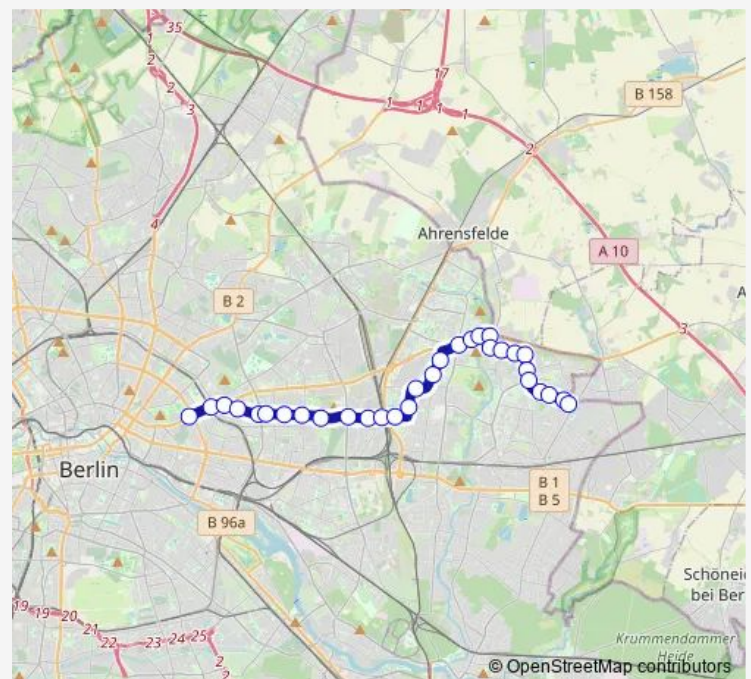

Beilsteiner Str. (Berlin)

S Springpfuhl (Berlin)

Helene-Weigel-Platz (Berlin)

Boschpoler Str. (Berlin)

Allee der Kosmonauten/Poelchaustr. (Berlin)

Adersleber Weg (Berlin)

Alt-Marzahn (Berlin)

Landsberger Allee/Blumberger Damm (Berlin)

Brodowiner Ring (Berlin)

Berlin, Betriebshof Marzahn

Landsberger Chaussee/Zossener Str. (Berlin)

### Route schedule

Landsberger Allee/Petersburger Str. (Berlin) — Riesaer Str. (Berlin)

Monday 05:07-22:27

Tuesday 05:07-22:27

Wednesday 05:07-22:27

Thursday 05:07-22:27

Friday 05:07-22:27

Saturday 10:15-18:55

### Route info

Direction: Landsberger Allee/Petersburger Str. (Berlin)

Stops: 31

Trip Duration: 0 hour 41 min

Michendorfer Str. (Berlin)

Alte Hellersdorfer/Zossener Str. (Berlin)

Zossener Str./Kastanienallee (Berlin)