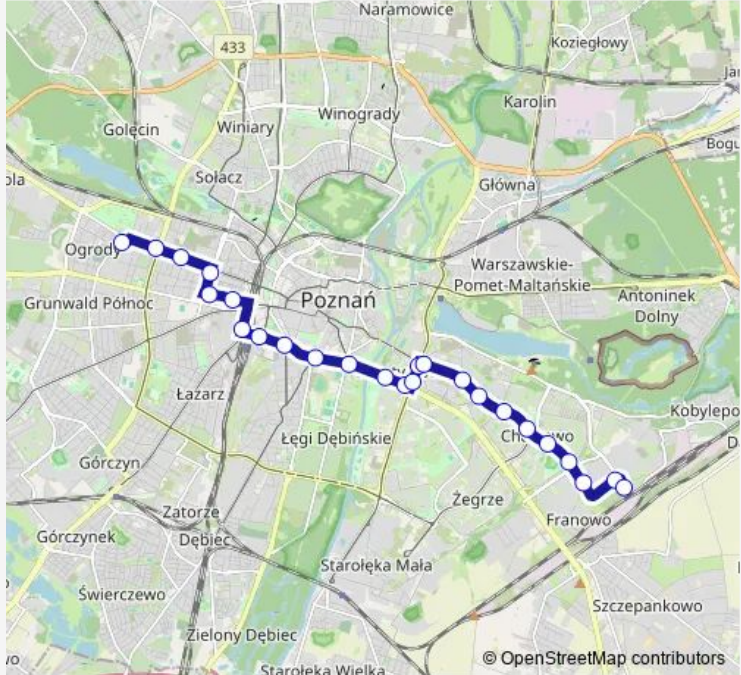

Tram 18 Franowo - Ogrody|Ogrody - Franowo

[Go to website](#)

Direction
 Ogrody — Franowo
 25 stops
[Open route schedule](#)

- Ogrody
- Żeromskiego
- Polna
- Rynek Jeżycki
- Kraszewskiego
- Stare Zoo
- Most Dworcowy
- Poznań Główny
- Wierzbicice
- Półwiejska
- Awf
- Serafitek
- Rondo Rataje
- Rondo Rataje
- Kórnicka
- Kórnicka
- Polanka
- Łacina
- Os. Tysiąclecia
- Os. Lecha
- Piaśnicka Rynek

Route schedule
 Ogrody — Franowo

Monday	04:45-23:08
Tuesday	04:45-23:08
Wednesday	04:45-23:08
Thursday	04:45-23:08
Friday	04:45-23:08
Saturday	05:01-23:08
Sunday	05:57-23:08

Route info
 Direction: Ogrody
 Stops: 25
 Trip Duration: 0 hour 35 min