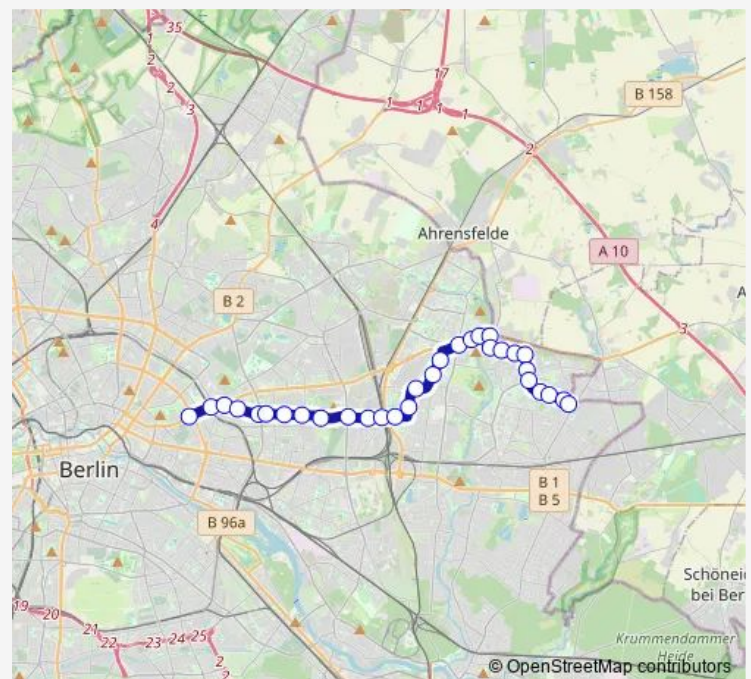

Allee der Kosmonauten/Rhinstr. (Berlin)

Beilsteiner Str. (Berlin)

S Springpfuhl (Berlin)

Helene-Weigel-Platz (Berlin)

Boschpoler Str. (Berlin)

Allee der Kosmonauten/Poelchaustr. (Berlin)

Adersleber Weg (Berlin)

Alt-Marzahn (Berlin)

Landsberger Allee/Blumberger Damm (Berlin)

Brodowiner Ring (Berlin)

Berlin, Betriebshof Marzahn

Landsberger Chaussee/Zossener Str. (Berlin)

Route schedule

Landsberger Allee/Petersburger Str. (Berlin) — Riesaer Str. (Berlin)

Monday 05:07-22:27

Tuesday 05:07-22:27

Wednesday 05:07-22:27

Thursday 05:07-22:27

Friday 05:07-22:27

Saturday 10:15-18:55

Sunday —

Route info

Direction: Landsberger Allee/Petersburger Str. (Berlin)

Stops: 31

Trip Duration: 0 hour 43 min

18

Michendorfer Str. (Berlin)

Alte Hellersdorfer/Zossener Str. (Berlin)

Zossener Str./Kastanienallee (Berlin)

Stendaler Str./Zossener Str. (Berlin)