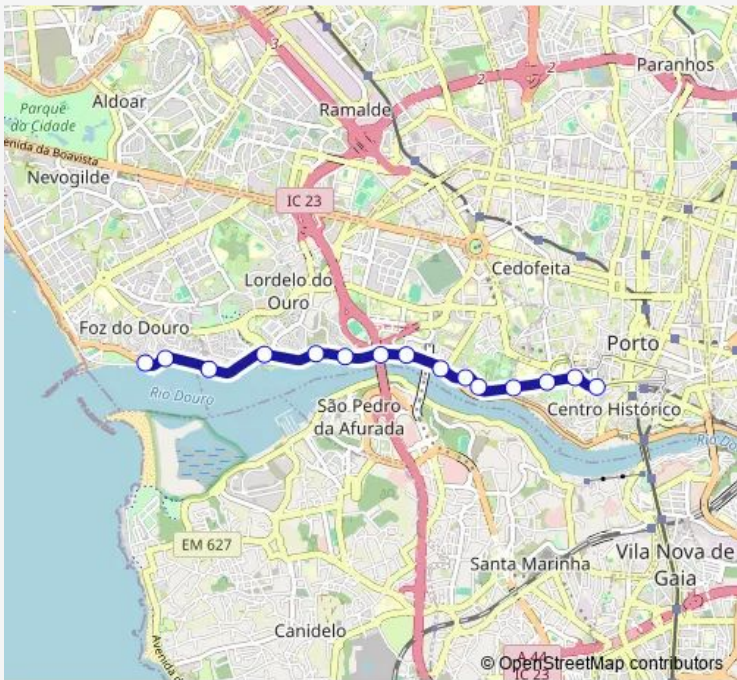

Tram 18 Clérigos - Passeio Alegre

[Go to website](#)

Direction
 Passeio Alegre — Clérigos

15 stops

[Open route schedule](#)

- Passeio Alegre
- Cantareira
- D.Leonor
- Fluvial
- Ouro
- Encosta DA Arrábida
- Ponte Arrábida
- Bicalho
- Museu C. Elétrico
- Igreja DE Massarelos
- Entre Quintas
- Palácio
- Viriato
- Cordoaria
- Clérigos

Route schedule
 Passeio Alegre — Clérigos

Monday	09:30-18:15
Tuesday	09:30-18:15
Wednesday	09:30-18:15
Thursday	09:30-18:15
Friday	09:30-18:15
Saturday	09:30-18:15
Sunday	09:30-18:15

Route info

Direction: Passeio Alegre

Stops: 15

Trip Duration: 0 hour 25 min

18 — Clérigos - Passeio Alegre **BusMaps**

Direction

Clérigos — Passeio Alegre

15 stops

[Open route schedule](#)

Clérigos