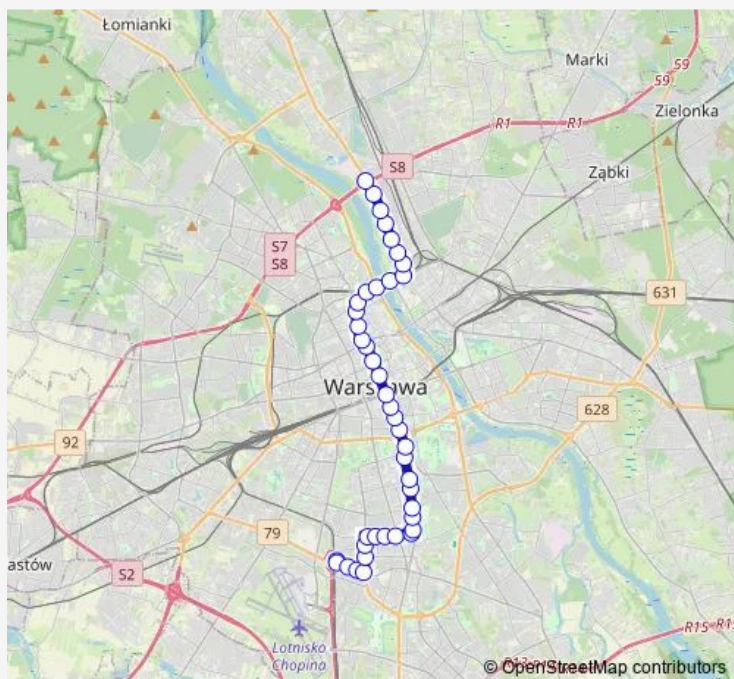

Hoża

Route schedule

Żerań Fso — PKP Służewiec

Monday 04:40-22:42

Tuesday 04:40-22:42

Wednesday 04:40-22:42

Thursday 04:40-22:42

Friday 04:40-22:42

Saturday 04:40-22:42

Sunday 05:00-22:42

Route info

Direction: Żerań Fso

Stops: 42

Trip Duration: 1 hour 0 min

18 — Żerań FSO – PKP Służewiec

Pl. Konstytucji

Pl. Zbawiciela

Trasa Łazienkowska

Pl. Unii Lubelskiej

Rakowiecka

Dworkowa

Morskie Oko

Park Drezera

Malczewskiego