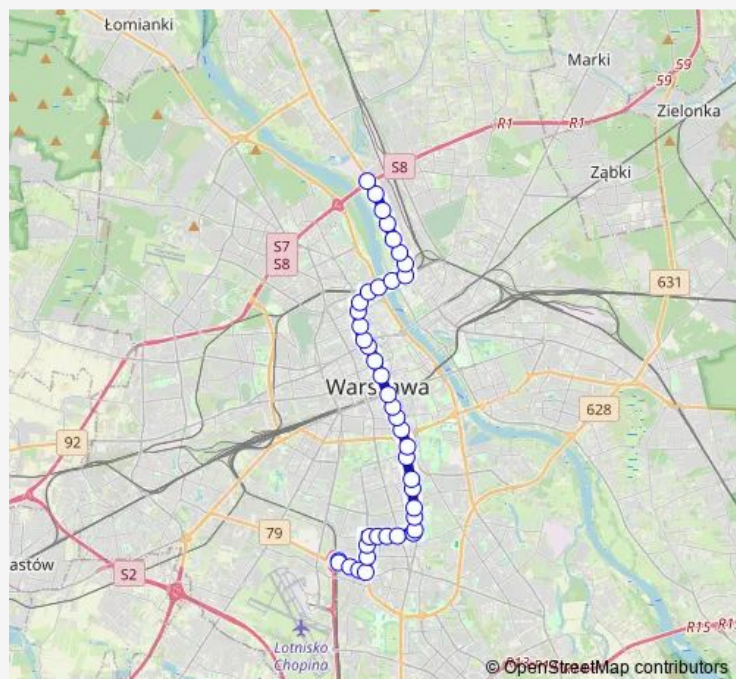

Królikarnia 04

Malczewskiego 06

Park Drezera 06

Morskie Oko 04

Dworkowa 06

Goworka 02

Pl. Unii Lubelskiej 06

Pl. Zbawiciela 04

Pl. Konstytucji 06

Route schedule

PKP Służewiec 14 — Żerań FSO 07

Monday 04:30-22:41

Tuesday 04:30-22:41

Wednesday 04:30-22:41

Thursday 04:30-22:41

Friday 04:30-22:41

Saturday 04:42-22:41

Sunday 05:01-22:41

Route info

Direction: PKP Służewiec 14

Stops: 41

Trip Duration: 0 hour 59 min

Hoża 04

Centrum 08

Metro Świętokrzyska 06

Królewska 06

Pl. Bankowy 08

Metro Ratusz Arsenal 04

Muranów 06

Muranowska 08

KS Polonia 01

Park Traugutta 05