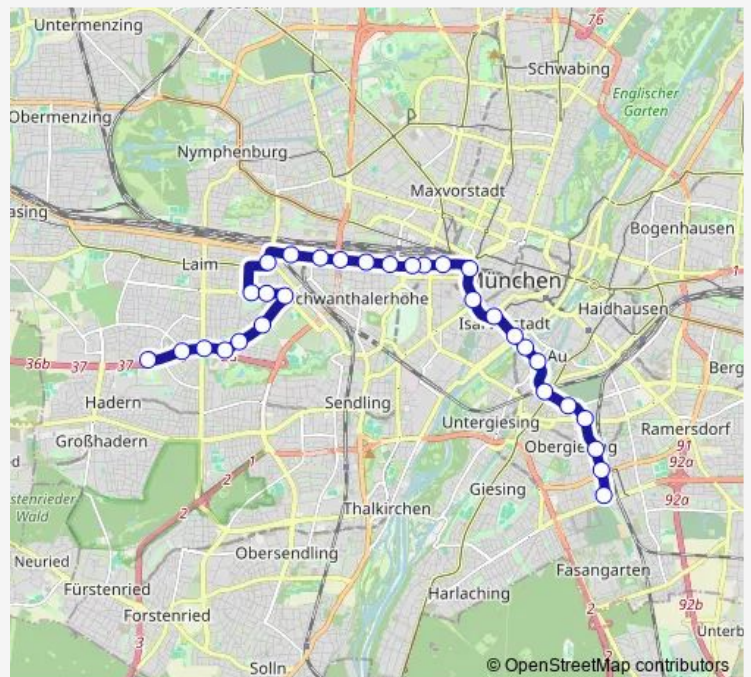

Tram 18 Gondrellplatz - Schwanseestraße

[Go to website](#)

Direction

Gondrellplatz — Schwanseestraße

30 stops

[Open route schedule](#)

- Gondrellplatz
- Senftenauerstraße
- Ammerseestraße
- Stegener Weg
- Säulingstraße
- Fachnerstraße
- Westendstraße
- Hans-Thonauer-Straße
- Siglstraße
- Lautensackstraße
- Am Loksuppen
- Barthstraße
- Trappentreustraße
- Schrenkstraße
- Holzapfelstraße
- Hermann-Lingg-Straße
- Holzkirchner Bahnhof
- Hauptbahnhof Süd
- Karlsplatz (Stachus)
- Sendlinger Tor
- Müllerstraße

Route schedule

Gondrellplatz — Schwanseestraße

Monday	04:47-01:40 ⁺¹
Tuesday	04:47-01:40 ⁺¹
Wednesday	04:47-01:40 ⁺¹
Thursday	04:47-01:40 ⁺¹
Friday	04:47-01:40 ⁺¹
Saturday	04:26-01:40 ⁺¹
Sunday	04:26-01:40 ⁺¹

Route info

Direction: Gondrellplatz

Stops: 30

Trip Duration: 0 hour 44 min

18 — Gondrellplatz - Schwanseestraße

Fraunhoferstraße

Eduard-Schmid-Straße

Mariahilfplatz

Mariahilfplatz

Eduard-Schmid-Straße

Fraunhoferstraße

Müllerstraße

Sendlinger Tor

Karlsplatz (Stachus)

Hauptbahnhof Süd

Holzkirchner Bahnhof