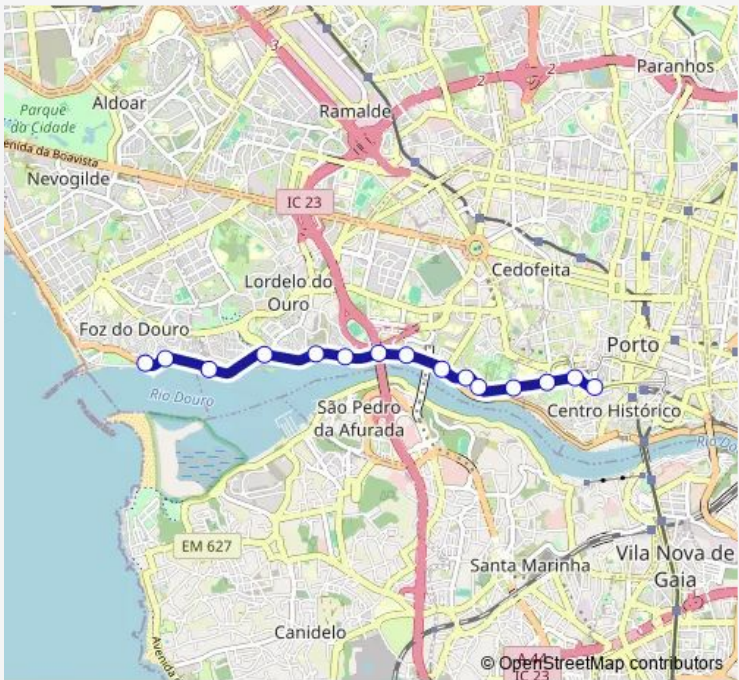

Tram 18 Clérigos - Passeio Alegre

[Go to website](#)

Direction
 Passeio Alegre — Clérigos

15 stops

[Open route schedule](#)

- Passeio Alegre
- Cantareira
- D.Leonor
- Fluvial
- Ouro
- Encosta DA Arrábida
- Ponte Arrábida
- Bicalho
- Museu C. Elétrico
- Igreja DE Massarelos
- Entre Quintas
- Palácio
- Viriato
- Cordoaria
- Clérigos

Route schedule
 Passeio Alegre — Clérigos

Monday	09:30-18:15
Tuesday	09:30-18:15
Wednesday	09:30-18:15
Thursday	09:30-18:15
Friday	09:30-18:15
Saturday	09:30-18:15
Sunday	09:30-18:15

Route info

Direction: Passeio Alegre

Stops: 15

Trip Duration: 0 hour 25 min

18 — Clérigos - Passeio Alegre **BusMaps**

Direction

Clérigos — Passeio Alegre

15 stops

[Open route schedule](#)

Clérigos