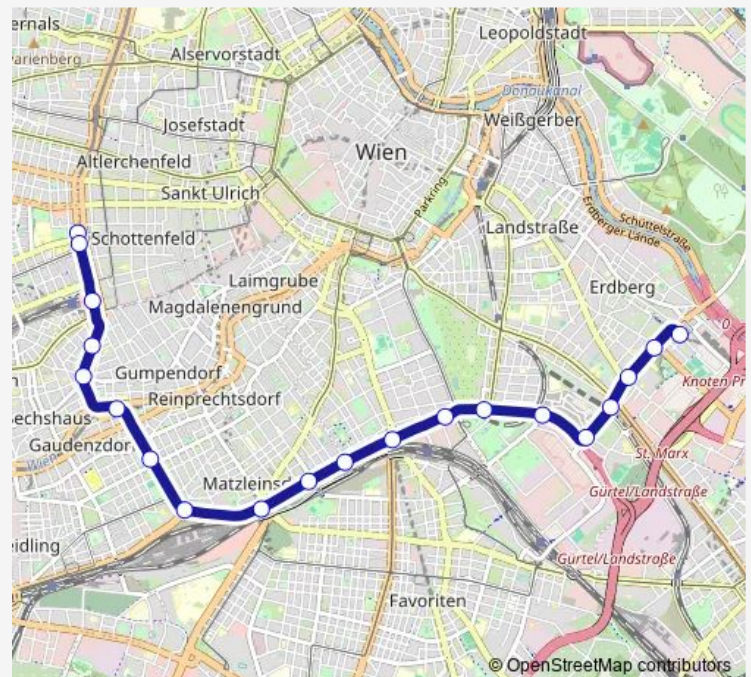

Baumgasse

Viehmarktgasse

St. Marx S

Wildgansplatz

Heinrich-Drimmel-Platz

Fasangasse

Quartier Belvedere S

Hauptbahnhof S+U

Columbusplatz

Laxenburger Str./Gudrunstr.

Route schedule

Schlachthausgasse U — Laxenburger Str./Gudrunstr.

Monday	09:30-01:04 ⁺¹
Tuesday	09:30-01:04 ⁺¹
Wednesday	09:30-01:04 ⁺¹
Thursday	09:30-01:04 ⁺¹
Friday	09:30-01:04 ⁺¹
Saturday	20:35-01:04 ⁺¹
Sunday	20:36-01:04 ⁺¹

Route info

Direction: Schlachthausgasse U

Stops: 12

Trip Duration: 0 hour 19 min

18 — Westbahnhof - Schlachthausgasse

BusMaps

Direction

Burggasse-Stadthalle U — Winckelmannstraße

9 stops

[Open route schedule](#)

Burggasse-Stadthalle U

Urban-Loritz-Platz

Westbahnhof S+U

Westbahnhof/Gerstnerstr.

Staglgasse

Mariahilfer Straße/Geibelgasse