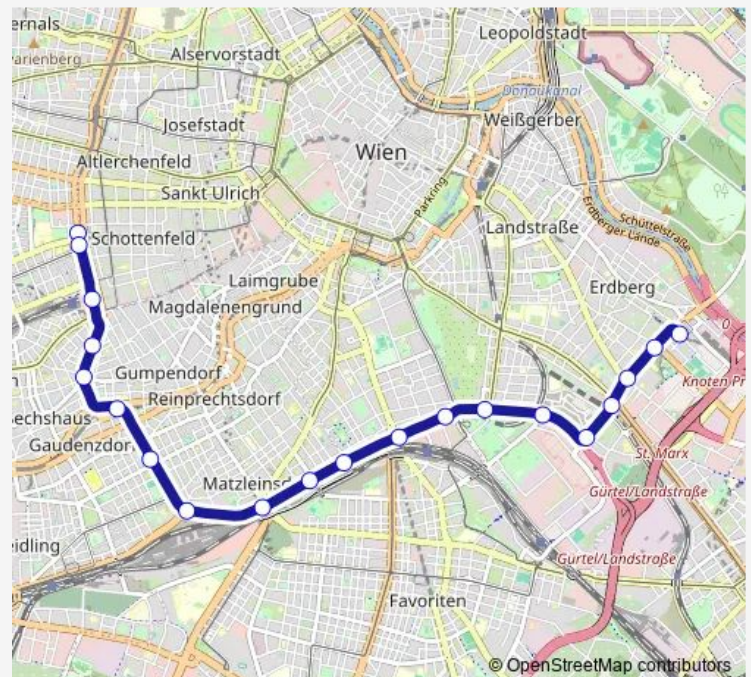

Westbahnhof S+U

Westbahnhof/Gerstnerstr.

Staglgasse

Mariahilfer Straße/Geibelgasse

Rustengasse

Anschützgasse

Winckelmannstraße

Route schedule

Route info

Direction: Burggasse-Stadthalle U

Stops: 9

Trip Duration: 0 hour 10 min

18 — Westbahnhof - Schlachthausgasse

Direction

Schlachthausgasse U — Laxenburger Str./Gudrunstr.

12 stops