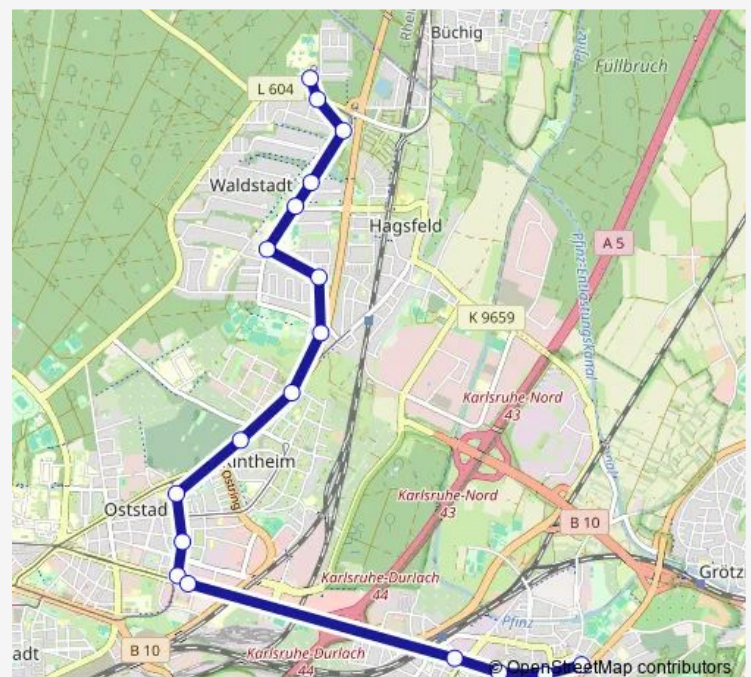

Waldstadt Zentrum

Waldstadt Glogauer Straße

Waldstadt Im Eichbäumle

Hagsfeld Fächerbad

Rintheim Sinsheimer Straße

KA Hirtenweg/Technologiepark

Karlsruhe Hauptfriedhof

Karlsruhe Essenweinstraße

Monday 16:01

Tuesday 16:01

Wednesday 16:01

Thursday 16:01

Friday 12:41

Saturday —

Sunday —

Route info

Direction: Waldstadt Europäische Schule

Stops: 18

Trip Duration: 0 hour 25 min

Direction

Waldstadt Europäische Schule — Durlach Turmberg

18 stops

[Open route schedule](#)

Waldstadt Europäische Schule

Waldstadt Osteroder Straße

Waldstadt Elbinger Straße Ost

Waldstadt Jägerhaus

Waldstadt Zentrum

Waldstadt Glogauer Straße

Waldstadt Im Eichbäumle

Hagsfeld Fächerbad

Rintheim Sinsheimer Straße